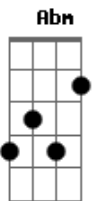

© ukulele-chords.com