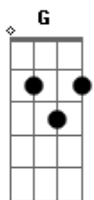

Wado - Carne

Tom: F
Intro: C G F

C G F
Me chamam carne dentro do açougue
C G F
Me chamam carne temos açoite
C G F
Carne crescida, carne moida, galo de briga
C G F
Carne partida, enternecida, carne curtida

F C7 Eb
Carne em ti comunidade
Bb C Gm
Carne com terror de carne
F C7 Eb
Se impõe com o que aceita
Bb C Eb

Se impõe com o que rejeita

C G F
Eram cavernas, eram guaridas
C G F
Eram edificios e avenidas
C G F
Carne caçada, carne mordida, lei de la vida
C G F
Carne prensada, carne en la mesa, carne podrida

F C7 Eb
Carne em ti comunidade
Bb C Gm
Carne com terror de carne
F C7 Eb
Se impõe com o que aceita
Bb C Eb
Se impõe com o que rejeita

Acordes

© ukulele-chords.com

© ukulele-chords.com

© ukulele-chords.com