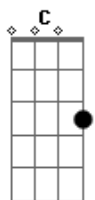

Wado - Carne

Tom: F
Intro: C G F

C G F
Me chamam carne dentro do açougue
C G F
Me chamam carne temos açoite
C G F
Carne crescida, carne moida, galo de briga
C G F
Carne partida, enternecida, carne curtida

F C7 Eb
Carne em ti comunidade
Bb C Gm
Carne com terror de carne
F C7 Eb
Se impõe com o que aceita
Bb C Eb

Se impõe com o que rejeita

C G F
Eram cavernas, eram guaridas
C G F
Eram edificios e avenidas
C G F
Carne caçada, carne mordida, lei de la vida
C G F
Carne prensada, carne en la mesa, carne podrida

F C7 Eb
Carne em ti comunidade
Bb C Gm
Carne com terror de carne
F C7 Eb
Se impõe com o que aceita
Bb C Eb
Se impõe com o que rejeita

Acordes

© ukulele-chords.com

© ukulele-chords.com

© ukulele-chords.com