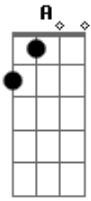

© ukulele-chords.com