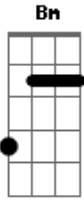

Vozes do Amanhã - Depende de Você

Tom: **D**
Intro: **D Bm G A**

D
Amigo, brilha o Sol
Bm
Além de sua janela
G
Perceba ao seu redor
A
O quanto a vida é bela
D
Acenda em você
Bm

O brilho que dormita
G
Liberte as asas, voe
A **G**
Ao encontro do mais puro amor
Bm **A**
Abrace o infinito
D **Bm**
Desperte para a luz, deixe o amor brotar
G **A**
Frutificar de vez, que a vida é muito mais
D **Bm**
Depende de você querer acreditar
G **A**
Que pode ser feliz e enfim se libertar

Acordes

© ukulele-chords.com

© ukulele-chords.com

© ukulele-chords.com

© ukulele-chords.com