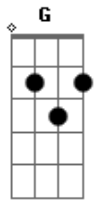

© ukulele-chords.com