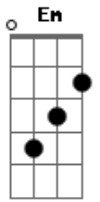

© ukulele-chords.com