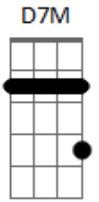

© ukulele-chords.com