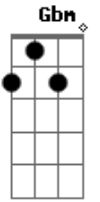

© ukulele-chords.com