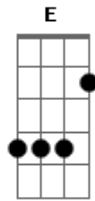

Voz da Verdade - Vendo o Invisível

tom:

Intro: G G7M A Bm G7M
 A Bm A Bm E
 G A Bm G A Bm
 Em G A Bm A

D A
 Eu creio em Deus
 Bm G D
 Pra viver o impossível
 Bm A D A
 Vendo o invisível, eu creio

D Bm
 Eu não vejo nada, mas Ele está lá
 G Bm A
 Quando eu precisar, Sua mão me guiará
 D Bm
 Ele jogou o mundo sobre o nada
 G A D A

E na alvorada o Sol irá brilhar

D Bm
 Com a Sua força, dividiu o mar
 G Bm A
 Fez ele se aquietar lá na Galileia
 D Bm
 Pelo seu Espírito, Ele ornou os céus
 G A D A
 Dividiu as nuvens, fazendo chover

[Solo] D A Bm
 G D Bm
 A D A
 D A Bm
 G D Bm
 A D A

[Final] Bm G A Bm E
 G A Bm G A
 Bm E G A Bm

Acordes

© ukulele-chords.com

© ukulele-chords.com

© ukulele-chords.com

© ukulele-chords.com

© ukulele-chords.com

© ukulele-chords.com