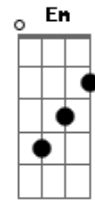

© ukulele-chords.com