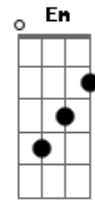

Voz da Verdade - Vendo o Invisível

tom:

Intro: G G7M A Bm G7M
 A Bm A Bm E
 G A Bm G A Bm
 Em G A Bm A

D A
 Eu creio em Deus
 Bm G D
 Pra viver o impossível
 Bm A D A
 Vendo o invisível, eu creio

D Bm
 Eu não vejo nada, mas Ele está lá
 G Bm A
 Quando eu precisar, Sua mão me guiará
 D Bm
 Ele jogou o mundo sobre o nada
 G A D A

E na alvorada o Sol irá brilhar

D Bm
 Com a Sua força, dividiu o mar
 G Bm A
 Fez ele se aquietar lá na Galileia
 D Bm
 Pelo seu Espírito, Ele ornou os céus
 G A D A
 Dividiu as nuvens, fazendo chover

[Solo] D A Bm
 G D Bm
 A D A
 D A Bm
 G D Bm
 A D A

[Final] Bm G A Bm E
 G A Bm G A
 Bm E G A Bm

Acordes

© ukulele-chords.com

© ukulele-chords.com

© ukulele-chords.com

© ukulele-chords.com

© ukulele-chords.com

© ukulele-chords.com