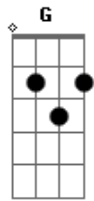

Voz da Verdade - Vendo o Invisível

tom:

Intro: G G7M A Bm G7M
 A Bm A Bm E
 G A Bm G A Bm
 Em G A Bm A

D A
 Eu creio em Deus
 Bm G D
 Pra viver o impossível
 Bm A D A
 Vendo o invisível, eu creio

D Bm
 Eu não vejo nada, mas Ele está lá
 G Bm A
 Quando eu precisar, Sua mão me guiará
 D Bm
 Ele jogou o mundo sobre o nada
 G A D A

E na alvorada o Sol irá brilhar

D Bm
 Com a Sua força, dividiu o mar
 G Bm A
 Fez ele se aquietar lá na Galileia
 D Bm
 Pelo seu Espírito, Ele ornou os céus
 G A D A
 Dividiu as nuvens, fazendo chover

[Solo] D A Bm
 G D Bm
 A D A
 D A Bm
 G D Bm
 A D A

[Final] Bm G A Bm E
 G A Bm G A
 Bm E G A Bm

Acordes

© ukulele-chords.com

© ukulele-chords.com

© ukulele-chords.com

© ukulele-chords.com

© ukulele-chords.com

© ukulele-chords.com