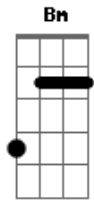

© ukulele-chords.com