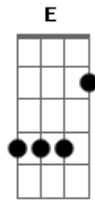

© ukulele-chords.com