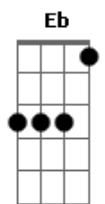

© ukulele-chords.com