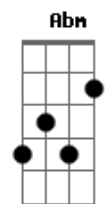

© ukulele-chords.com