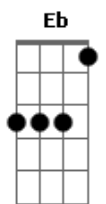

© ukulele-chords.com