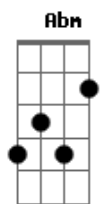

© ukulele-chords.com