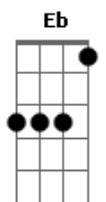

© ukulele-chords.com