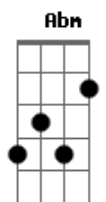

© ukulele-chords.com