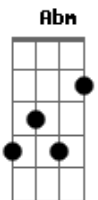

Voz da Verdade - Pra Que ?

Tom: E
Intro: Gbm E A E E E Gbm E A E

Vou lhe falar, de um alguém
 Que pode levar, seus sonhos além
 Vou lhe mostrar, um mundo melhor
 Que mudará seu caminho

Vou lhe falar de um só Deus
 Que mudará a sua vida

Pra quê? chorar, sofrer
 Se há um Deus que tudo pode por você
 Pra quê? solidão
 Deixe Jesus cristo entrar no teu coração

Solo: (Dbm Abm A B E)

Pra quê? chorar, sofrer
 Se há um Deus que tudo pode por você
 Pra quê? solidão
 Deixe Jesus cristo entrar no teu coração

Solo: Dbm Abm A B

Pra quê? solidão
 Deixe Jesus cristo entrar no teu coração
 Pra quê?

Acordes

© ukulele-chords.com

© ukulele-chords.com

© ukulele-chords.com

© ukulele-chords.com

© ukulele-chords.com