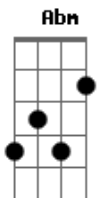

Voz da Verdade - Pra Que ?

Tom: E
Intro: Gbm E A E E E Gbm E A E

Vou lhe falar, de um alguém
Que pode levar, seus sonhos além
Vou lhe mostrar, um mundo melhor
Que mudará seu caminho

Vou lhe falar de um só Deus
Que mudará a sua vida
Na cruz morreu, doou o seu sangue
Só pra curar as suas feridas
E este homem está aqui
Só pra te amar e pra dizer

(Gbm E A E E E Gbm E A E)

Vou lhe falar, de um alguém
Que pode levar, seus sonhos além
Vou lhe mostrar

Um mundo melhor
Que mudará seu caminho
Vou lhe falar de um só Deus

Que mudará a sua vida
Na cruz morreu, doou o seu sangue
Só pra curar as suas feridas
E este homem está aqui
So pra te amar e pra dizer

Pra quê? chorar, sofrer
Se há um Deus que tudo pode por você
Pra quê? solidão
Deixe Jesus cristo entrar no teu coração

Solo: (Dbm Abm A B E)

Pra quê? chorar, sofrer
Se há um Deus que tudo pode por você
Pra quê? solidão
Deixe Jesus cristo entrar no teu coração

Solo: Dbm Abm A B

Pra quê? solidão
Deixe Jesus cristo entrar no teu coração
Pra quê?

Acordes

© ukulele-chords.com

© ukulele-chords.com

© ukulele-chords.com

© ukulele-chords.com

© ukulele-chords.com

© ukulele-chords.com