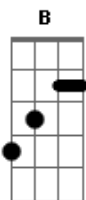

© ukulele-chords.com