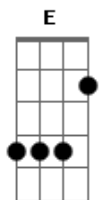

Voz da Verdade - Pra Que ?

Tom: E
Intro: E Gbm Abm A E Gbm Abm A Gbm Abm A

E Gbm E A E E E
Vou lhe falar, de um alguém
Gbm E A E E E
Que pode levar, seus sonhos além
Gbm E A E E E
Vou lhe mostrar, um mundo melhor
Gbm E A B A E
Que mudará seu caminho

A B
Vou lhe falar de um só Deus
Abm Dbm B
Que mudará a sua vida

A B
Na cruz morreu, doou o seu sangue
Abm Dbm B
Só pra curar as suas feridas

A B
E este homem está aqui
Abm B
Só pra te amar e pra dizer

(E Gbm Abm A E Gbm Abm A Gbm Abm A)

E Gbm E A E E E
Vou lhe falar, de um alguém
Gbm E A E E E
Que pode levar, seus sonhos além
Gbm E A
Vou lhe mostrar

E E E
Um mundo melhor
Gbm E A B A E
Que mudará seu caminho
A B
Vou lhe falar de um só Deus

Abm Dbm B
Que mudará a sua vida
A B
Na cruz morreu, doou o seu sangue
Abm Dbm B
Só pra curar as suas feridas
A B
E este homem está aqui
Abm B
So pra te amar e pra dizer

E Dbm Abm
Pra quê? chorar, sofrer
A B E
Se há um Deus que tudo pode por você
Dbm Abm
Pra quê? solidão
A B E
Deixe Jesus cristo entrar no teu coração

Solo: (Dbm Abm A B)

E Dbm Abm
Pra quê? chorar, sofrer
A B E
Se há um Deus que tudo pode por você
Dbm Abm
Pra quê? solidão
A B E
Deixe Jesus cristo entrar no teu coração

Solo: Dbm Abm A B

Dbm Abm
Pra quê? solidão
A B A E E E E
Deixe Jesus cristo entrar no teu coração
Pra quê?

Acordes

© ukulele-chords.com