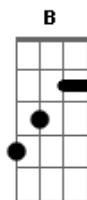

© ukulele-chords.com