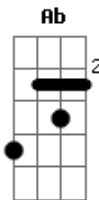

© ukulele-chords.com