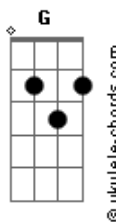

Voz da Verdade - Por Amor

tom:

Intro: Dm G7 C F F
A#7M Gm Dm A

Dm
Foi tentado o Rei dos reis
C F F
Humilhado por quem não o conheceu
Dm
Veio para os seus
A#7M
Mas ninguém o recebeu
C A#7M
Sofreu tanta solidão
Gm7 Am7 Dm
Foi até a cruz e não se entregou

(Dm Gm7 C F F)
(A#7M Gm Dm A)
(A7 A#7M Ab A)
(A Dm Gm7 Em7)
(A A B B)

Em Am
Quão pesada era aquela cruz
D G G
Pelo mundo carregou Jesus
Em C7M
Ele veio para dar amor
C D Bm C
Mas ninguém o aceitou
Am Bm
Foi levado para a morte
Em
O meu Senhor

B
Foi cuspido e humilhado
C
Foi diante de Pilatos
Am B
Mas não, não o quis julgar
C B
Foi levado para Herodes
C
Nem Herodes o condenou
D
Pois eles não sabiam
C D C
Que esse homem veio ao mundo por amor
D C D
Por amor

G D Am Em
Por amor, por amor
G D
Por amor
C

Acordes

Só por amor
G D
A minha paz vos deixo
Am Em
A minha paz vos dou
G D
Por amor
C
Só por amor
G D Am Em
Por amor, por amor
G D
Por amor
C
Só por amor
G D
Pelos Seus pecados
Am Em
Sofri tanta dor
G D
Por amor
C
Só por amor

[Solo] G D Am Em G
D C G D Am
Em G D C

G D Am Em G D C
Por amor, por amor
G D Am Em
Foi por amor
G D C
Por amor

G D
A minha paz vos deixo
Am em
A minha paz vos dou
G D
Por amor
C
Só por amor
G D
Pelos Seus pecados
Am Em
Sofri tanta dor
G D
Por amor
C
Só por amor

[Final] G D Am Em
G D C G
D Am Em G
D C G D
Am Em G D
C G D Am
Em G D C