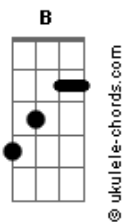

Voz da Verdade - Por Amor

tom:

Intro: Dm G7 C F F
A#7M Gm Dm A

Dm
Foi tentado o Rei dos reis
C F F
Humilhado por quem não o conheceu
Dm
Veio para os seus
A#7M
Mas ninguém o recebeu
C A#7M
Sofreu tanta solidão
Gm7 Am7 Dm
Foi até a cruz e não se entregou

(Dm Gm7 C F F)
(A#7M Gm Dm A)
(A7 A#7M Ab A)
(A Dm Gm7 Em7)
(A A B B)

Em Am
Quão pesada era aquela cruz
D G G
Pelo mundo carregou Jesus
Em C7M
Ele veio para dar amor
C D Bm C
Mas ninguém o aceitou
Am Bm
Foi levado para a morte
Em
O meu Senhor

B
Foi cuspidado e humilhado
C
Foi diante de Pilatos
Am B
Mas não, não o quis julgar
C B
Foi levado para Herodes
C
Nem Herodes o condenou
D
Pois eles não sabiam
C D C
Que esse homem veio ao mundo por amor
D C D
Por amor

G D Am Em
Por amor, por amor
G D
Por amor
C

Acordes

Só por amor
G D
A minha paz vos deixo
Am Em
A minha paz vos dou
G D
Por amor
C
Só por amor
G D Am Em
Por amor, por amor
G D
Por amor
C
Só por amor
G D
Pelos Seus pecados
Am Em
Sofri tanta dor
G D
Por amor
C
Só por amor

[Solo] G D Am Em G
D C G D Am
Em G D C

G D Am Em G D C
Por amor, por amor
G D Am Em
Foi por amor
G D C
Por amor

G D
A minha paz vos deixo
Am em
A minha paz vos dou
G D
Por amor
C
Só por amor
G D
Pelos Seus pecados
Am Em
Sofri tanta dor
G D
Por amor
C
Só por amor

[Final] G D Am Em
G D C G
D Am Em G
D C G D
Am Em G D
C G D Am
Em G D C