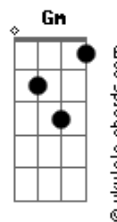

Voz da Verdade - Por Amor

tom:

Intro: Dm G7 C F F
A#7M Gm Dm A

Dm
Foi tentado o Rei dos reis
C F F
Humilhado por quem não o conheceu
Dm
Veio para os seus
A#7M
Mas ninguém o recebeu
C A#7M
Sofreu tanta solidão
Gm7 Am7 Dm
Foi até a cruz e não se entregou

(Dm Gm7 C F F)
(A#7M Gm Dm A)
(A7 A#7M Ab A)
(A Dm Gm7 Em7)
(A A B B)

Em Am
Quão pesada era aquela cruz
D G G
Pelo mundo carregou Jesus
Em C7M
Ele veio para dar amor
C D Bm C
Mas ninguém o aceitou
Am Bm
Foi levado para a morte
Em
O meu Senhor

B
Foi cuspido e humilhado
C
Foi diante de Pilatos
Am B
Mas não, não o quis julgar
C B
Foi levado para Herodes
C
Nem Herodes o condenou
D
Pois eles não sabiam
C D C
Que esse homem veio ao mundo por amor
D C D
Por amor

G D Am Em
Por amor, por amor
G D
Por amor
C

Acordes

Só por amor
G D
A minha paz vos deixo
Am Em
A minha paz vos dou
G D
Por amor
C
Só por amor
G D Am Em
Por amor, por amor
G D
Por amor
C
Só por amor
G D
Pelos Seus pecados
Am Em
Sofri tanta dor
G D
Por amor
C
Só por amor

[Solo] G D Am Em G
D C G D Am
Em G D C

G D Am Em G D C
Por amor, por amor
G D Am Em
Foi por amor
G D C
Por amor

G D
A minha paz vos deixo
Am em
A minha paz vos dou
G D
Por amor
C
Só por amor
G D
Pelos Seus pecados
Am Em
Sofri tanta dor
G D
Por amor
C
Só por amor

[Final] G D Am Em
G D C G
D Am Em G
D C G D
Am Em G D
C G D Am
Em G D C