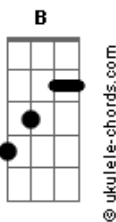

Voz da Verdade - Por Amor

tom:

Intro: Dm G7 C F F
A#7M Gm Dm A

Dm
Foi tentado o Rei dos reis
C F F
Humilhado por quem não o conheceu
Dm
Veio para os seus
A#7M
Mas ninguém o recebeu
C A#7M
Sofreu tanta solidão
Gm7 Am7 Dm
Foi até a cruz e não se entregou

(Dm Gm7 C F F)
(A#7M Gm Dm A)
(A7 A#7M Ab A)
(A Dm Gm7 Em7)
(A A B B)

Em Am
Quão pesada era aquela cruz
D G G
Pelo mundo carregou Jesus
Em C7M
Ele veio para dar amor
C D Bm C
Mas ninguém o aceitou
Am Bm
Foi levado para a morte
Em
O meu Senhor

B
Foi cuspidado e humilhado
C
Foi diante de Pilatos
Am B
Mas não, não o quis julgar
C B
Foi levado para Herodes
C
Nem Herodes o condenou
D
Pois eles não sabiam
C D C
Que esse homem veio ao mundo por amor
D C D
Por amor

G D Am Em
Por amor, por amor
G D
Por amor
C

Acordes

Só por amor
G D
A minha paz vos deixo
Am Em
A minha paz vos dou
G D
Por amor
C
Só por amor
G D Am Em
Por amor, por amor
G D
Por amor
C
Só por amor
G D
Pelos Seus pecados
Am Em
Sofri tanta dor
G D
Por amor
C
Só por amor

[Solo] G D Am Em G
D C G D Am
Em G D C

G D Am Em G D C
Por amor, por amor
G D Am Em
Foi por amor
G D C
Por amor

G D
A minha paz vos deixo
Am em
A minha paz vos dou
G D
Por amor
C
Só por amor
G D
Pelos Seus pecados
Am Em
Sofri tanta dor
G D
Por amor
C
Só por amor

[Final] G D Am Em
G D C G
D Am Em G
D C G D
Am Em G D
C G D Am
Em G D C