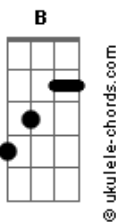

Voz da Verdade - Por Amor

tom:

Intro: Dm G7 C F F
A#7M Gm Dm A

Dm
Foi tentado o Rei dos reis
C F F
Humilhado por quem não o conheceu
Dm
Veio para os seus
A#7M
Mas ninguém o recebeu
C A#7M
Sofreu tanta solidão
Gm7 Am7 Dm
Foi até a cruz e não se entregou

(Dm Gm7 C F F)
(A#7M Gm Dm A)
(A7 A#7M Ab A)
(A Dm Gm7 Em7)
(A A B B)

Em Am
Quão pesada era aquela cruz
D G G
Pelo mundo carregou Jesus
Em C7M
Ele veio para dar amor
C D Bm C
Mas ninguém o aceitou
Am Bm
Foi levado para a morte
Em
O meu Senhor

B
Foi cuspido e humilhado
C
Foi diante de Pilatos
Am B
Mas não, não o quis julgar
C B
Foi levado para Herodes
C
Nem Herodes o condenou
D
Pois eles não sabiam
C D C
Que esse homem veio ao mundo por amor
D C D
Por amor

G D Am Em
Por amor, por amor
G D
Por amor
C

Acordes

Só por amor
G D
A minha paz vos deixo
Am Em
A minha paz vos dou
G D
Por amor
C
Só por amor
G D Am Em
Por amor, por amor
G D
Por amor
C
Só por amor
G D
Pelos Seus pecados
Am Em
Sofri tanta dor
G D
Por amor
C
Só por amor

[Solo] G D Am Em G
D C G D Am
Em G D C

G D Am Em G D C
Por amor, por amor
G D Am Em
Foi por amor
G D C
Por amor

G D
A minha paz vos deixo
Am em
A minha paz vos dou
G D
Por amor
C
Só por amor
G D
Pelos Seus pecados
Am Em
Sofri tanta dor
G D
Por amor
C
Só por amor

[Final] G D Am Em
G D C G
D Am Em G
D C G D
Am Em G D
C G D Am
Em G D C