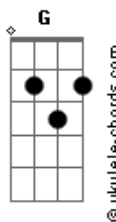

Voz da Verdade - Por Amor

tom:

Intro: Dm G7 C F F
A#7M Gm Dm A

Dm
Foi tentado o Rei dos reis
C F F
Humilhado por quem não o conheceu
Dm
Veio para os seus
A#7M
Mas ninguém o recebeu
C A#7M
Sofreu tanta solidão
Gm7 Am7 Dm
Foi até a cruz e não se entregou

(Dm Gm7 C F F)
(A#7M Gm Dm A)
(A7 A#7M Ab A)
(A Dm Gm7 Em7)
(A A B B)

Em Am
Quão pesada era aquela cruz
D G G
Pelo mundo carregou Jesus
Em C7M
Ele veio para dar amor
C D Bm C
Mas ninguém o aceitou
Am Bm
Foi levado para a morte
Em
O meu Senhor

B
Foi cuspidado e humilhado
C
Foi diante de Pilatos
Am B
Mas não, não o quis julgar
C B
Foi levado para Herodes
C
Nem Herodes o condenou
D
Pois eles não sabiam
C D C
Que esse homem veio ao mundo por amor
D C D
Por amor

G D Am Em
Por amor, por amor
G D
Por amor
C

Acordes

Só por amor
G D
A minha paz vos deixo
Am Em
A minha paz vos dou
G D
Por amor
C
Só por amor
G D Am Em
Por amor, por amor
G D
Por amor
C
Só por amor
G D
Pelos Seus pecados
Am Em
Sofri tanta dor
G D
Por amor
C
Só por amor

[Solo] G D Am Em G
D C G D Am
Em G D C

G D Am Em G D C
Por amor, por amor
G D Am Em
Foi por amor
G D C
Por amor

G D
A minha paz vos deixo
Am em
A minha paz vos dou
G D
Por amor
C
Só por amor
G D
Pelos Seus pecados
Am Em
Sofri tanta dor
G D
Por amor
C
Só por amor

[Final] G D Am Em
G D C G
D Am Em G
D C G D
Am Em G D
C G D Am
Em G D C