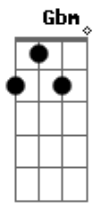

© ukulele-chords.com