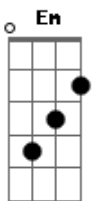

© ukulele-chords.com