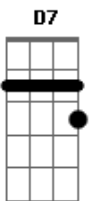

© ukulele-chords.com