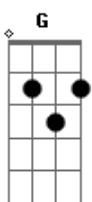

© ukulele-chords.com