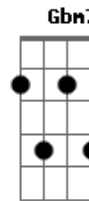

© ukulele-chords.com