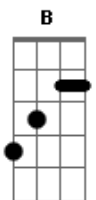

Solo 2x: B Abm E Gb B

B Abm
Decidi por Jesus, porque sem Ele
E Gb E B
Não há mais vida, não há mais paz e os sonhos mor-rem.
B Abm
Se todo o universo fosse meu,
E Gb E B
Trocaria por Cristo só pela vida que Ele me de-eu
B Abm
Decidi por Jesus, porque sem Ele
E Gb E B
Não há mais vida, não há mais paz e os sonhos mor-rem.
B Abm
Se todo o universo fosse meu,
E Gb E B E B E B
Trocaria por Cristo só pela vida que Ele me de-eu, de-eu, de-
eu, de-eu
(B Abm E Gb B)
B Abm
Decidi por Jesus, Decidi por Jesus, Decidi por Jesus
E Gb B
porque sem Ele, não há mais vida, não há mais paz
B Abm
Decidi por Jesus, Decidi por Jesus, Decidi por Jesus
E Gb B
porque sem Ele, não há mais vida, não há mais paz
B Abm E Gb B
Oooooh, oooooh, oooooh, oooooh, oooooh
B Abm E Gb B B B
Oooooh, oooooh, oooooh, oooooh, oooooh

Acordes

© ukulele-chords.com