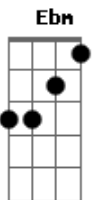

© ukulele-chords.com