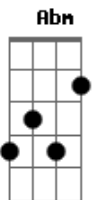

© ukulele-chords.com