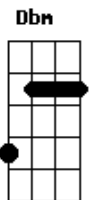

© ukulele-chords.com