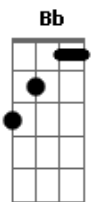

Voz da Verdade - Consumado

Tom: C

Obs: Tudo em power chords, toda a música é em power chords na guitarra.

Intro: (C Db Bb C) (C Db Bb C)

(G Ab F G) (Am Bb G Am) C
 A batalha no calvário era grande, entre o mundo e o
 nosso Senhor

(G Ab F G) (C Db Bb C) (C Db Bb C) (C Db Bb C)
 Jesus Cristo é o Senhor

(G Ab F G) (Am Bb G Am) C G (C Db Bb C)
 Um Rei coroado de espinhos, e o seu trono era a cruz

(C Db Bb C) (Am Bb G Am) C G (C Db Bb C)
 Nossa alma estava em jogo e aos poucos fugia a luz

(C Db Bb C)
 É o fim
 (C Db Bb C)
 É o fim

(C Db Bb C)
 É o fim
 (G Ab F G)
 Jesus Cristo

(G Ab F G) (C Db Bb C) (C Db Bb C) (C Db Bb C)
 Jesus Cristo

(G Ab F G) (C Db Bb C) (C Db Bb C)
 Jesus Cristo é o Senhor

Importante: Essa música tem que ser toda tocada em power chords na guitarra, e tem que saber a hora da mudança das notas e as batidas pra ficar legal.

Acordes

© ukulele-chords.com

© ukulele-chords.com

© ukulele-chords.com