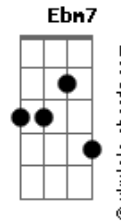

© ukulele-chords.com