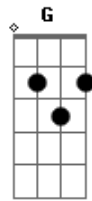

B E Abm7 Gb
Ainda que Deus me mate, nele confiarei
B E Abm7 Gb
Combati o bom combate e minha fé guardei
B E Abm7 Gb
Receberei a coroa como um herói da fé
B E Dbm7 Gb7 B
Das mãos do Rei da vida, Jesus de Nazaré

E B E B E B
Combati o bom combate e minha fé guardei

Acordes

© ukulele-chords.com

© ukulele-chords.com

© ukulele-chords.com

© ukulele-chords.com

© ukulele-chords.com

© ukulele-chords.com