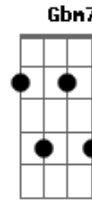

© ukulele-chords.com