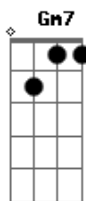

© ukulele-chords.com