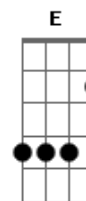

© ukulele-chords.com