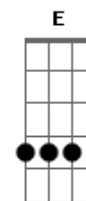

© ukulele-chords.com