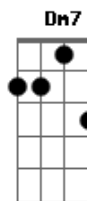

© ukulele-chords.com