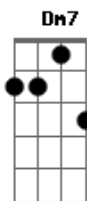

© ukulele-chords.com