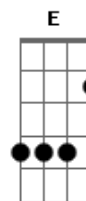

© ukulele-chords.com