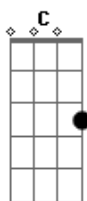

Voz da Verdade - Aproximação

Tom: C
Intro: "DEPOIS DA BATERIA": C, Gm7, C, Gm7

C Gm7
Disseram que você não existia
C Gm7
Impossível nisso acreditar
C Gm7
Por tudo que vejo, por tudo que sinto
C Gm7
Você setá em todo lugar
C Gm7
Disseram que você mora tão longe
C Gm7
Que só o céu é o seu lugar
C Gm7
Mas vejo na terra as águas jorrando
C Gm7
Fazendo os rios correrem pro mar

F Am7
Ouço sua voz não temas amigo

F Am7
Estou contigo até o fim
Dm7 Am7
E quando tudo terminar
Dm7 Am7
Quero você todo pra mim

C G Am7 F
Abre um caminho no meu coração
C G Am7
Vejo a face de Deus
Dm7 C G
Nem o sol tem essa luz
Dm7 C G
Vejo a face de Jesus
F C
Que mudou de lugar, antes era o céu
Am G F
Hoje o seu lar é o meu coração

TODOS OS SOLOS QUE EXISTEM NESSA MUSICA SÃO SOMENTE NAS NOTAS:
C, Gm7, REPETIDAS VÁRIAS VEZES

Acordes