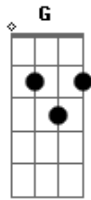

Voz da Verdade - Acima das Circunstâncias

Tom: C
Intro: DUÇÃO: G F F C F C G F G C F

^C
Você tem tudo pra desanimar
^{Am}
Pois esta vida só te faz chorar
^F ^G ^C
Realidade que ameaça sempre o teu viver
^C
Vem o temor e a solidão
^{Am}
Rasgando sempre o teu coração
^F ^G ^C
Pondo em dúvida a tua fé no Salvador
^C ^G
Não não desanimes não
^F ^G ^C

Tudo vai dar certo Cristo está por perto é a solução
^G ^F
Não não fique aí prostrado pois Jesus do lado
^G ^C (última vez) ^F
Está dizendo filho eu te dou a mão
^{Em} ^{Am}
Está acima de qualquer problema
^G ^C
Está acima do bem e do mal
^{Em} ^{Am}
Quando Ele chega tudo se resolve
^G ^C
Trazendo o bem expulsando o mal
^F ^C ^G ^C
O seu poder não tem limite a sua paz é sem igual
^F ^C ^G ^C
^F ^C
Em meio as trevas se acende a luz estou falando de Jesus

Acordes

© ukulele-chords.com

© ukulele-chords.com

© ukulele-chords.com

© ukulele-chords.com

© ukulele-chords.com