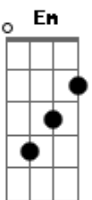

© ukulele-chords.com