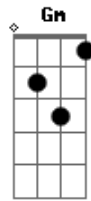

© ukulele-chords.com