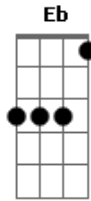

© ukulele-chords.com