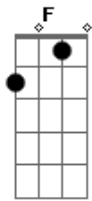

Voz da Verdade - A Solução

Tom: F

De repente você olha para o céu
E percebe que você está sozinho
Vê então surgir no alto à nuvem negra
E no chão a sua frente só espinhos
Quando tentas desviar o teu olhar
Procurando do teu lado a mão amiga
So encontra altos montes e abismos tão profundos
E então vê que não há mesmo saída
Quando pensas que chegou o fim de tudo

Que esta num túnel e não vê a luz no fim
Saiba que foi num escuro como esse
Que brilhou la de Belém o sol pra mim
Em lugar de desespero e frustrações Jesus Cristo me deu vida e
confiança
Ele é o amigo mais chegado
Que desfaz os montes e dá esperança
Olhe pro céu agora saia da escuridão
Grite, o nome Jesus
Ele é a Solução

Acordes