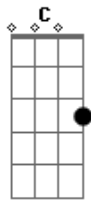

© ukulele-chords.com

© ukulele-chords.com