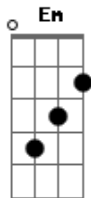

© ukulele-chords.com

© ukulele-chords.com