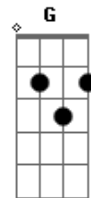

© ukulele-chords.com

© ukulele-chords.com