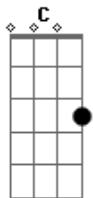

Voz da Verdade - A Ilha

tom: C

Em C
Talvez você esteja num quarto escuro
À espera de uma luz que não vem
Talvez você esteja numa ilha
À procura de uma paz que lá não tem

F Dm G
Talvez você esteja num quarto escuro
À espera de uma luz que não vem
Talvez você esteja numa ilha
À procura de uma paz que lá não tem

F Dm G
Talvez você esteja num quarto escuro
À espera de uma luz que não vem
Talvez você esteja numa ilha
À procura de uma paz que lá não tem

E Am Am
Talvez você esteja num dilema Sem saída

Querendo tirar a própria vida
Talvez em suas veias corra o líquido da morte
Aniquilando a vida e a sorte

C F Em Dm G
Jesus, Ele é a tua sorte Jesus
Ele livra-te da morte
Jesus, Ele é o pão da vida Jesus
Ele tem uma saída

C F Em Dm G
Jesus, Ele é o resolve tudo Jesus, para
Isto veio ao mundo
Jesus, Ele tem a mão amiga Jesus, é a
Vida, é a Vida

Acordes

© ukulele-chords.com