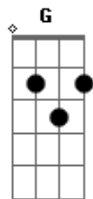

Vox Central MSC - Vida Longa ao Rei

tom:

Intro: **D**

[Primeira Parte]

Bm **G**
Morreu numa cruz
D
Pagou nossos pecados
A
Seu nome é Jesus
Bm **G**
Pagou um alto preço
D
Vertendo o Seu sangue
A
Morreu por amor a mim

[Refrão]

G
Mas ao terceiro dia
A
Ele ressuscitou
Bm
Vida longa ao Rei
D **G**
Vida longa ao Rei
A
Onde está ó morte
Bm
A tua vitória
D **G**
Vida longa ao Rei
A
Vida longa ao Rei

[Segunda Parte]

Bm
Sua morte trouxe a vida
G
A todos os que creem
D **A**
Só nEle há salvação
Bm
Amor incomparável
G **D**
Sua graça nos encobre
A
O Rei do amor venceu

[Refrão]

G
Mas ao terceiro dia

Acordes

© ukulele-chords.com

© ukulele-chords.com

© ukulele-chords.com

© ukulele-chords.com

A
Ele ressuscitou
Bm
Vida longa ao Rei
D **G**
Vida longa ao Rei
A
Onde está ó morte
Bm
A tua vitória
D **G**
Vida longa ao Rei
A
Vida longa ao Rei

[Ponte]

G
Ele voltará
A
O Cordeiro prometido à nós
Bm
Pra sempre reinará
D
Ele voltará
A
O Leão da tribo de Judá
Bm
Pra sempre reinará

[Refrão]

G
Mas ao terceiro dia
A
Ele ressuscitou
Bm
Vida longa ao Rei
D **G**
Vida longa ao Rei
A
Onde está ó morte
Bm
A tua vitória
D **G**
Vida longa ao Rei
A
Vida longa ao Rei