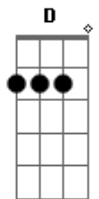

Vox Central MSC - Vida Longa ao Rei

tom:

Intro: D

[Primeira Parte]

Bm G
Morreu numa cruz
D
Pagou nossos pecados
A
Seu nome é Jesus
Bm G
Pagou um alto preço
D
Vertendo o Seu sangue
A
Morreu por amor a mim

[Refrão]

G
Mas ao terceiro dia
A
Ele ressuscitou
Bm
Vida longa ao Rei
D G
Vida longa ao Rei
A
Onde está ó morte
Bm
A tua vitória
D G
Vida longa ao Rei
A
Vida longa ao Rei

[Segunda Parte]

Bm
Sua morte trouxe a vida
G
A todos os que creem
D A
Só nEle há salvação
Bm
Amor incomparável
G D
Sua graça nos encobre
A
O Rei do amor venceu

[Refrão]

G
Mas ao terceiro dia

Acordes

© ukulele-chords.com