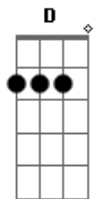

Vox Central MSC - Vida Longa ao Rei

tom:

Intro: **D**

[Primeira Parte]

Bm **G**
Morreu numa cruz
D
Pagou nossos pecados
A
Seu nome é Jesus
Bm **G**
Pagou um alto preço
D
Vertendo o Seu sangue
A
Morreu por amor a mim

[Refrão]

G
Mas ao terceiro dia
A
Ele ressuscitou
Bm
Vida longa ao Rei
D **G**
Vida longa ao Rei
A
Onde está ó morte
Bm
A tua vitória
D **G**
Vida longa ao Rei
A
Vida longa ao Rei

[Segunda Parte]

Bm
Sua morte trouxe a vida
G
A todos os que creem
D **A**
Só nEle há salvação
Bm
Amor incomparável
G **D**
Sua graça nos encobre
A
O Rei do amor venceu

[Refrão]

G
Mas ao terceiro dia

Acordes

© ukulele-chords.com

© ukulele-chords.com

© ukulele-chords.com

© ukulele-chords.com

A
Ele ressuscitou
Bm
Vida longa ao Rei
D **G**
Vida longa ao Rei
A
Onde está ó morte
Bm
A tua vitória
D **G**
Vida longa ao Rei
A
Vida longa ao Rei

[Ponte]

G
Ele voltará
A
O Cordeiro prometido à nós
Bm
Pra sempre reinará
D
Ele voltará
A
O Leão da tribo de Judá
Bm
Pra sempre reinará

[Refrão]

G
Mas ao terceiro dia
A
Ele ressuscitou
Bm
Vida longa ao Rei
D **G**
Vida longa ao Rei
A
Onde está ó morte
Bm
A tua vitória
D **G**
Vida longa ao Rei
A
Vida longa ao Rei