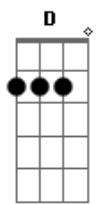

Vox Central MSC - O Caminho (part. Renato Mimesi e Ana Paula Rocha)

tom:

Ab (forma dos acordes no tom de G)

Capostrate na 1ª casa
Intro: G C7M G C7M

[Primeira Parte]

G C7M
Nessa porta larga
Em C7M
Tão largo é o caminho
G
Que nos leva à perdição
Em C7M
E muitos são aqueles
G
Que por ela entrarão
(G C7M G C7M)

[Segunda Parte]

G C7M
Nessa porta estreita
Em7 C7M
Estreito é o caminho
G
Que à vida nos conduz
Em7 C7M
Mas largo é o Teu amor
Em7
Que fora expressado
C7M
Ao subir naquela cruz

[Pré-Refrão]

Em7 D
Na jornada rendição
C7M
É tudo o que me restará
Em7 D
Esse fardo vai ficando
C7M
Impossível carregar

[Refrão 1]

G
Encontrei a salvação
C7M
Renasci em Teu amor
Em7 G
O caminho me levou
C7M
À Tua presença

[Refrão 2]

G
Teu herdeiro me tornei

Acordes

© ukulele-chords.com

© ukulele-chords.com

© ukulele-chords.com

[Refrão 1]

G
Encontrei a salvação
C7M
Renasci em Teu amor
Em7 G
O caminho me levou
C7M
À Tua presença

[Refrão 2]

G
Teu herdeiro me tornei
Am7
Ao Teu lado assentarei
Em7
Deixo tudo para trás
G
Para o alvo eu vou
C7M
Até o que Tu tens pra mim