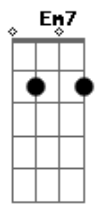

Vox Central MSC - O Caminho (part. Renato Mimesi e Ana Paula Rocha)

tom:

Ab (forma dos acordes no tom de G)

Capostrate na 1ª casa
Intro: G C7M G C7M

[Primeira Parte]

G C7M
Nessa porta larga
Em C7M
Tão largo é o caminho
G
Que nos leva à perdição
Em C7M
E muitos são aqueles
G
Que por ela entrarão
(G C7M G C7M)

[Segunda Parte]

G C7M
Nessa porta estreita
Em7 C7M
Estreito é o caminho
G
Que à vida nos conduz
Em7 C7M
Mas largo é o Teu amor
Em7
Que fora expressado
C7M
Ao subir naquela cruz

[Pré-Refrão]

Em7 D
Na jornada rendição
C7M
É tudo o que me restará
Em7 D
Esse fardo vai ficando
C7M
Impossível carregar

[Refrão 1]

G
Encontrei a salvação
C7M
Renasci em Teu amor
Em7 G
O caminho me levou
C7M
À Tua presença

[Refrão 2]

G
Teu herdeiro me tornei

Acordes

© ukulele-chords.com

© ukulele-chords.com

© ukulele-chords.com

© ukulele-chords.com

© ukulele-chords.com

© ukulele-chords.com

© ukulele-chords.com

Am7
Ao Teu lado assentarei
Em7
Deixo tudo para trás
G
Para o alvo eu vou
C7M
Até o que Tu tens pra mim
[Interlúdio] G C7M G C7M