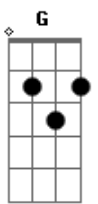

Vox Central MSC - O Caminho (part. Renato Mimesi e Ana Paula Rocha)

tom:

Ab (forma dos acordes no tom de G)

Capostrate na 1ª casa
Intro: G C7M G C7M

[Primeira Parte]

G C7M
Nessa porta larga
Em C7M
Tão largo é o caminho
G
Que nos leva à perdição
Em C7M
E muitos são aqueles
G
Que por ela entrarão
(G C7M G C7M)

[Segunda Parte]

G C7M
Nessa porta estreita
Em7 C7M
Estreito é o caminho
G
Que à vida nos conduz
Em7 C7M
Mas largo é o Teu amor
Em7
Que fora expressado
C7M
Ao subir naquela cruz

[Pré-Refrão]

Em7 D
Na jornada rendição
C7M
É tudo o que me restará
Em7 D
Esse fardo vai ficando
C7M
Impossível carregar

[Refrão 1]

G
Encontrei a salvação
C7M
Renasci em Teu amor
Em7 G
O caminho me levou
C7M
À Tua presença

[Refrão 2]

G
Teu herdeiro me tornei

Acordes

© ukulele-chords.com

© ukulele-chords.com

© ukulele-chords.com

[Refrão 1]

G
Encontrei a salvação
C7M
Renasci em Teu amor
Em7 G
O caminho me levou
C7M
À Tua presença

[Refrão 2]

G
Teu herdeiro me tornei
Am7
Ao Teu lado assentarei
Em7
Deixo tudo para trás
G
Para o alvo eu vou
C7M
Até o que Tu tens pra mim