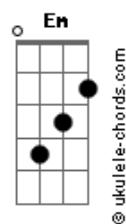

Vox Central MSC - O Caminho (part. Renato Mimesi e Ana Paula Rocha)

tom:

Ab (forma dos acordes no tom de G)

Capostrate na 1ª casa
Intro: G C7M G C7M

[Primeira Parte]

G C7M
Nessa porta larga
Em C7M
Tão largo é o caminho
G
Que nos leva à perdição
Em C7M
E muitos são aqueles
G
Que por ela entrarão
(G C7M G C7M)

[Segunda Parte]

G C7M
Nessa porta estreita
Em7 C7M
Estreito é o caminho
G
Que à vida nos conduz
Em7 C7M
Mas largo é o Teu amor
Em7
Que fora expressado
C7M
Ao subir naquela cruz

[Pré-Refrão]

Em7 D
Na jornada rendição
C7M
É tudo o que me restará
Em7 D
Esse fardo vai ficando
C7M
Impossível carregar

[Refrão 1]

G
Encontrei a salvação
C7M
Renasci em Teu amor
Em7 G
O caminho me levou
C7M
À Tua presença

[Refrão 2]

G
Teu herdeiro me tornei

Acordes

Am7
Ao Teu lado assentarei
Em7
Deixo tudo para trás
G
Para o alvo eu vou
C7M
Até o que Tu tens pra mim
[Interlúdio] G C7M G C7M

[Refrão 1]

G
Encontrei a salvação
C7M
Renasci em Teu amor
Em7 G
O caminho me levou
C7M
À Tua presença

[Refrão 2]

G
Teu herdeiro me tornei
Am7
Ao Teu lado assentarei
Em7
Deixo tudo para trás
G
Para o alvo eu vou
C7M
Até o que Tu tens pra mim