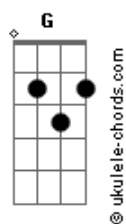

Vox Central MSC - O Caminho (part. Renato Mimesi e Ana Paula Rocha)

tom:

Ab (forma dos acordes no tom de G)

Capostrate na 1ª casa
Intro: G C7M G C7M

[Primeira Parte]

G C7M
Nessa porta larga
Em C7M
Tão largo é o caminho
G
Que nos leva à perdição
Em C7M
E muitos são aqueles
G
Que por ela entrarão
(G C7M G C7M)

[Segunda Parte]

G C7M
Nessa porta estreita
Em7 C7M
Estreito é o caminho
G
Que à vida nos conduz
Em7 C7M
Mas largo é o Teu amor
Em7
Que fora expressado
C7M
Ao subir naquela cruz

[Pré-Refrão]

Em7 D
Na jornada rendição
C7M
É tudo o que me restará
Em7 D
Esse fardo vai ficando
C7M
Impossível carregar

[Refrão 1]

G
Encontrei a salvação
C7M
Renasci em Teu amor
Em7 G
O caminho me levou
C7M
À Tua presença

[Refrão 2]

G
Teu herdeiro me tornei

Acordes

Am7
Ao Teu lado assentarei
Em7
Deixo tudo para trás
G
Para o alvo eu vou
C7M
Até o que Tu tens pra mim
[Interlúdio] G C7M G C7M

[Refrão 1]

G
Encontrei a salvação
C7M
Renasci em Teu amor
Em7 G
O caminho me levou
C7M
À Tua presença

[Refrão 2]

G
Teu herdeiro me tornei
Am7
Ao Teu lado assentarei
Em7
Deixo tudo para trás
G
Para o alvo eu vou
C7M
Até o que Tu tens pra mim