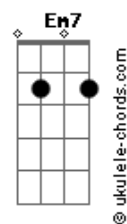

Vox Central MSC - O Caminho (part. Renato Mimesi e Ana Paula Rocha)

tom:

Ab (forma dos acordes no tom de G)

Capostrate na 1ª casa
Intro: G C7M G C7M

[Primeira Parte]

G C7M
Nessa porta larga
Em C7M
Tão largo é o caminho
G
Que nos leva à perdição
Em C7M
E muitos são aqueles
G
Que por ela entrarão
(G C7M G C7M)

[Segunda Parte]

G C7M
Nessa porta estreita
Em7 C7M
Estreito é o caminho
G
Que à vida nos conduz
Em7 C7M
Mas largo é o Teu amor
Em7
Que fora expressado
C7M
Ao subir naquela cruz

[Pré-Refrão]

Em7 D
Na jornada rendição
C7M
É tudo o que me restará
Em7 D
Esse fardo vai ficando
C7M
Impossível carregar

[Refrão 1]

G
Encontrei a salvação
C7M
Renasci em Teu amor
Em7 G
O caminho me levou
C7M
À Tua presença

[Refrão 2]

G
Teu herdeiro me tornei

Acordes

Am7
Ao Teu lado assentarei
Em7
Deixo tudo para trás
G
Para o alvo eu vou
C7M
Até o que Tu tens pra mim
[Interlúdio] G C7M G C7M

[Refrão 1]

G
Encontrei a salvação
C7M
Renasci em Teu amor
Em7 G
O caminho me levou
C7M
À Tua presença

[Refrão 2]

G
Teu herdeiro me tornei
Am7
Ao Teu lado assentarei
Em7
Deixo tudo para trás
G
Para o alvo eu vou
C7M
Até o que Tu tens pra mim