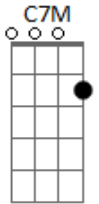

Vox Central MSC - O Caminho (part. Renato Mimesi e Ana Paula Rocha)

tom:

Ab (forma dos acordes no tom de G)

Capostrate na 1ª casa
Intro: G C7M G C7M

[Primeira Parte]

G C7M
Nessa porta larga
Em C7M
Tão largo é o caminho
G
Que nos leva à perdição
Em C7M
E muitos são aqueles
G
Que por ela entrarão
(G C7M G C7M)

[Segunda Parte]

G C7M
Nessa porta estreita
Em7 C7M
Estreito é o caminho
G
Que à vida nos conduz
Em7 C7M
Mas largo é o Teu amor
Em7
Que fora expressado
C7M
Ao subir naquela cruz

[Pré-Refrão]

Em7 D
Na jornada rendição
C7M
É tudo o que me restará
Em7 D
Esse fardo vai ficando
C7M
Impossível carregar

[Refrão 1]

G
Encontrei a salvação
C7M
Renasci em Teu amor
Em7 G
O caminho me levou
C7M
À Tua presença

[Refrão 2]

G
Teu herdeiro me tornei

Acordes

© ukulele-chords.com

© ukulele-chords.com

© ukulele-chords.com

[Refrão 1]

G
Encontrei a salvação
C7M
Renasci em Teu amor
Em7 G
O caminho me levou
C7M
À Tua presença

[Refrão 2]

G
Teu herdeiro me tornei
Am7
Ao Teu lado assentarei
Em7
Deixo tudo para trás
G
Para o alvo eu vou
C7M
Até o que Tu tens pra mim