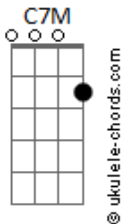

Vox Central MSC - O Caminho (part. Renato Mimesi e Ana Paula Rocha)

tom:

Ab (forma dos acordes no tom de G)

Capostrate na 1ª casa
Intro: G C7M G C7M

[Primeira Parte]

G C7M
Nessa porta larga
Em C7M
Tão largo é o caminho
G
Que nos leva à perdição
Em C7M
E muitos são aqueles
G
Que por ela entrarão
(G C7M G C7M)

[Segunda Parte]

G C7M
Nessa porta estreita
Em7 C7M
Estreito é o caminho
G
Que à vida nos conduz
Em7 C7M
Mas largo é o Teu amor
Em7
Que fora expressado
C7M
Ao subir naquela cruz

[Pré-Refrão]

Em7 D
Na jornada rendição
C7M
É tudo o que me restará
Em7 D
Esse fardo vai ficando
C7M
Impossível carregar

[Refrão 1]

G
Encontrei a salvação
C7M
Renasci em Teu amor
Em7 G
O caminho me levou
C7M
À Tua presença

[Refrão 2]

G
Teu herdeiro me tornei

Acordes

Am7
Ao Teu lado assentarei
Em7
Deixo tudo para trás
G
Para o alvo eu vou
C7M
Até o que Tu tens pra mim
[Interlúdio] G C7M G C7M

[Refrão 1]

G
Encontrei a salvação
C7M
Renasci em Teu amor
Em7 G
O caminho me levou
C7M
À Tua presença

[Refrão 2]

G
Teu herdeiro me tornei
Am7
Ao Teu lado assentarei
Em7
Deixo tudo para trás
G
Para o alvo eu vou
C7M
Até o que Tu tens pra mim