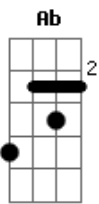

Vox Central MSC - O Caminho (part. Renato Mimesi e Ana Paula Rocha)

tom:

Ab (forma dos acordes no tom de G)

Capostrate na 1ª casa
Intro: G C7M G C7M

[Primeira Parte]

G C7M
Nessa porta larga
Em C7M
Tão largo é o caminho
G
Que nos leva à perdição
Em C7M
E muitos são aqueles
G
Que por ela entrarão
(G C7M G C7M)

[Segunda Parte]

G C7M
Nessa porta estreita
Em7 C7M
Estreito é o caminho
G
Que à vida nos conduz
Em7 C7M
Mas largo é o Teu amor
Em7
Que fora expressado
C7M
Ao subir naquela cruz

[Pré-Refrão]

Em7 D
Na jornada rendição
C7M
É tudo o que me restará
Em7 D
Esse fardo vai ficando
C7M
Impossível carregar

[Refrão 1]

G
Encontrei a salvação
C7M
Renasci em Teu amor
Em7 G
O caminho me levou
C7M
À Tua presença

[Refrão 2]

G
Teu herdeiro me tornei

Acordes

© ukulele-chords.com

© ukulele-chords.com

© ukulele-chords.com

[Refrão 1]

G
Encontrei a salvação
C7M
Renasci em Teu amor
Em7 G
O caminho me levou
C7M
À Tua presença

[Refrão 2]

G
Teu herdeiro me tornei
Am7
Ao Teu lado assentarei
Em7
Deixo tudo para trás
G
Para o alvo eu vou
C7M
Até o que Tu tens pra mim