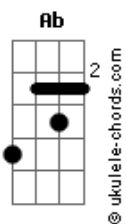

Vox Central MSC - O Caminho (part. Renato Mimesi e Ana Paula Rocha)

tom:

Ab (forma dos acordes no tom de G)

Capostrate na 1ª casa
Intro: G C7M G C7M

[Primeira Parte]

G C7M
Nessa porta larga
Em C7M
Tão largo é o caminho
G
Que nos leva à perdição
Em C7M
E muitos são aqueles
G
Que por ela entrarão
(G C7M G C7M)

[Segunda Parte]

G C7M
Nessa porta estreita
Em7 C7M
Estreito é o caminho
G
Que à vida nos conduz
Em7 C7M
Mas largo é o Teu amor
Em7
Que fora expressado
C7M
Ao subir naquela cruz

[Pré-Refrão]

Em7 D
Na jornada rendição
C7M
É tudo o que me restará
Em7 D
Esse fardo vai ficando
C7M
Impossível carregar

[Refrão 1]

G
Encontrei a salvação
C7M
Renasci em Teu amor
Em7 G
O caminho me levou
C7M
À Tua presença

[Refrão 2]

G
Teu herdeiro me tornei

Acordes

Am7
Ao Teu lado assentarei
Em7
Deixo tudo para trás
G
Para o alvo eu vou
C7M
Até o que Tu tens pra mim
[Interlúdio] G C7M G C7M

[Refrão 1]

G
Encontrei a salvação
C7M
Renasci em Teu amor
Em7 G
O caminho me levou
C7M
À Tua presença

[Refrão 2]

G
Teu herdeiro me tornei
Am7
Ao Teu lado assentarei
Em7
Deixo tudo para trás
G
Para o alvo eu vou
C7M
Até o que Tu tens pra mim