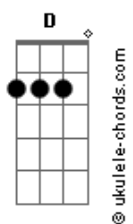

Vox Central MSC - O Caminho (part. Renato Mimesi e Ana Paula Rocha)

tom:

Ab (forma dos acordes no tom de G)

Capostrate na 1ª casa
Intro: G C7M G C7M

[Primeira Parte]

G C7M
Nessa porta larga
Em C7M
Tão largo é o caminho
G
Que nos leva à perdição
Em C7M
E muitos são aqueles
G
Que por ela entrarão
(G C7M G C7M)

[Segunda Parte]

G C7M
Nessa porta estreita
Em7 C7M
Estreito é o caminho
G
Que à vida nos conduz
Em7 C7M
Mas largo é o Teu amor
Em7
Que fora expressado
C7M
Ao subir naquela cruz

[Pré-Refrão]

Em7 D
Na jornada rendição
C7M
É tudo o que me restará
Em7 D
Esse fardo vai ficando
C7M
Impossível carregar

[Refrão 1]

G
Encontrei a salvação
C7M
Renasci em Teu amor
Em7 G
O caminho me levou
C7M
À Tua presença

[Refrão 2]

G
Teu herdeiro me tornei

Acordes

Am7
Ao Teu lado assentarei
Em7
Deixo tudo para trás
G
Para o alvo eu vou
C7M
Até o que Tu tens pra mim
[Interlúdio] G C7M G C7M

[Refrão 1]

G
Encontrei a salvação
C7M
Renasci em Teu amor
Em7 G
O caminho me levou
C7M
À Tua presença

[Refrão 2]

G
Teu herdeiro me tornei
Am7
Ao Teu lado assentarei
Em7
Deixo tudo para trás
G
Para o alvo eu vou
C7M
Até o que Tu tens pra mim