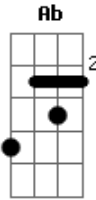

© ukulele-chords.com