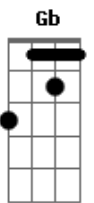

Vox Central MSC - Mateus 16 (Edifica a Tua Igreja)

tom:

G

Afinação: Eb Ab Db Gb Bb Eb

Capostrate na 1ª casa

Intro: G D G A

G A Bm
Pedra angular, fundação que não se abala
G A Bm
Não há potestade que mude tua palavra
G A Bm
Tomamos a cruz e seguimos o teu chamado
G A Bm
A vida perdemos e em ti fomos reencontrados

G A Bm Gbm G
Jesus, o redentor, aqui desceu
Bm A

G A Bm Gbm G
Crucificado foi por nós
G A Bm Gbm G
E sobre si levou o pecado que era meu
Bm A
E consumado está

(G A)

G A Bm
Pedra angular, fundação que não se abala
G A Bm
Não há potestade que mude tua palavra
G A Bm
Tomamos a cruz e seguimos o teu chamado
G A Bm
A vida perdemos e em ti fomos reencontrados

G A Bm Gbm G
Jesus, o redentor, aqui desceu
Bm A

G A Bm Gbm G
Crucificado foi por nós
G A Bm Gbm G
E sobre si levou o pecado que era meu
Bm A
E consumado está

G A
Edifica tua igreja
Bm D
Aqui estamos, nós nos dispomos
G A
Edifica tua igreja
Bm A
Obra imparável, obra infalível

(G A Bm D)
(G A Bm A Bm Gbm G)

G
De autoridade nos deste
A Bm Gbm
A chave está em nossas mãos
G
Se ligo ou desligo na terra

A Bm Gbm
Do céu agirás

G
Sobre a pedra, que é Cristo
A Bm Gbm
Sua igreja edifi - cará

G
E as portas do inferno

A
Jamais prevalecerão

G
Autoridade nos deste
A Bm Gbm
A chave está em nossas mãos
G

Se ligo ou desligo na terra
A Bm Gbm

Do céu agirás

G
Sobre a pedra, que é Cristo
A Bm Gbm
Sua igreja edifi - cará
G

E as portas do inferno

A
Jamais prevalecerão

G A
Edifica tua igreja
Bm D
Aqui estamos, nós nos dispomos

G A
Edifica tua igreja
Bm A
Obra imparável, obra infalível

Em G A
Edifica tua igreja
Bm D
Aqui estamos, nós nos dispomos

Em G A
Edifica tua igreja
Bm Gbm G
Obra imparável, obra infalível

Acordes

© ukulele-chords.com

© ukulele-chords.com

© ukulele-chords.com

© ukulele-chords.com

© ukulele-chords.com

© ukulele-chords.com

© ukulele-chords.com

© ukulele-chords.com

© ukulele-chords.com

© ukulele-chords.com