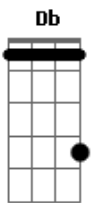

© ukulele-chords.com