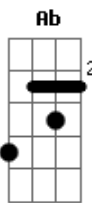

© ukulele-chords.com