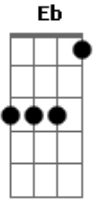

© ukulele-chords.com