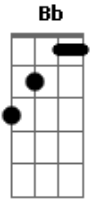

© ukulele-chords.com