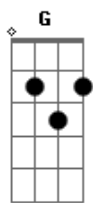

© ukulele-chords.com

© ukulele-chords.com