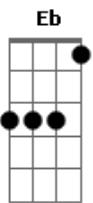

© ukulele-chords.com