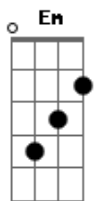

© ukulele-chords.com