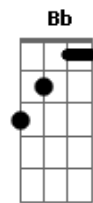

© ukulele-chords.com