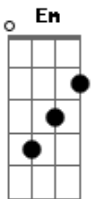

© ukulele-chords.com