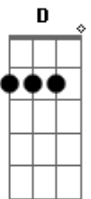

© ukulele-chords.com