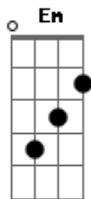

© ukulele-chords.com