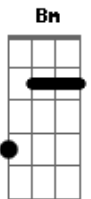

[Refrão]

G Bm
Mach es gut Chérie!
Em
Als dein iPhone so grazil in den Landwehrkanal fiel wusste ich
G Bm
Schöner wird es nie!
Em
Tut mir Leid doch ich bin raus. Sag Bescheid, wenn du mich
brauchst
G Bm
Mach es gut Chérie!
Em
Als dein iPhone so grazil in den Landwehrkanal fiel wusste ich
G Bm
Schöner wird es nie!
Em
Tut mir Leid doch ich bin raus. Sag Bescheid, wenn du mich

brauchst

(Em D G Bm)
(C G Am)
(Em D G Bm)
(C G Am)

[Segunda Parte]

Em D G Bm
Lass doch einfach mal den Weizen weg
C G Am
Das ist gar nicht gut mit dem Gluten und so
Em D G Bm
Ja ich weiß. Ich find' dein' Leberfleck
C G Am
eigentlich int'ressanter als dein Telefon
Em D G Bm
Ach Chérie, es ist mir echt egal
C G Am
was du wo und wann gerne für Drogen frisst
Em D G Bm
Doch erzähl mir nichts von diesem Regenwald
C G Am
Honey wenn du selbst g'rade am Koksen bist
D
Und du siehst mich nachts um vier, ich schleich' auf Socken
aus der Tür

[Refrão]

G Bm
Mach es gut Chérie!
Em
Als dein iPhone so grazil in den Landwehrkanal fiel wusste ich
G Bm
Schöner wird es nie!
Em
Tut mir Leid doch ich bin raus. Sag Bescheid, wenn du mich
brauchst
G Bm
Mach es gut Chérie!
Em
Als dein iPhone so grazil in den Landwehrkanal fiel wusste ich
G Bm
Schöner wird es nie!
Em
Sag Bescheid, wenn du mich brauchst. Tut mir Leid doch ich bin
raus

Acordes

© ukulele-chords.com