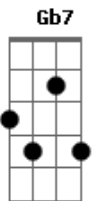

Volmir Coelho - Semanero

tom:

Intro: Bm Gb7 Bm Gb7

Esta semana inteira me tocou a recolhida
 Vem da internada do posto zaina, gateada e tordilha
 E uma tostada gaviona de trompar e cruzar por riba
 E uma tostada gaviona de trompar e cruzar por riba

[Final] Bm Gb7 Bm

Acordes

© ukulele-chords.com

© ukulele-chords.com

© ukulele-chords.com

© ukulele-chords.com

© ukulele-chords.com

© ukulele-chords.com