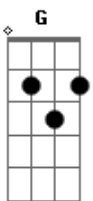

Volmir Coelho - Semanero

tom:

Intro: Bm Gb7 Bm Gb7

Esta semana inteira me tocou a recolhida
 Vem da internada do posto zaina, gateada e tordilha
 E uma tostada gaviona de trompar e cruzar por riba
 E uma tostada gaviona de trompar e cruzar por riba

[Final] Bm Gb7 Bm

Acordes

© ukulele-chords.com

© ukulele-chords.com

© ukulele-chords.com

© ukulele-chords.com

© ukulele-chords.com

© ukulele-chords.com