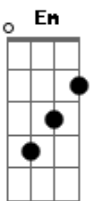

Volmir Coelho - Semanero

tom:

Intro: Bm Gb7 Bm Gb7

Esta semana inteira me tocou a recolhida
 Vem da internada do posto zaina, gateada e tordilha
 E uma tostada gaviona de trompar e cruzar por riba
 E uma tostada gaviona de trompar e cruzar por riba

[Final] Bm Gb7 Bm

Acordes

© ukulele-chords.com

© ukulele-chords.com

© ukulele-chords.com

© ukulele-chords.com

© ukulele-chords.com

© ukulele-chords.com