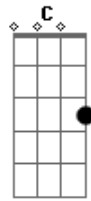

© ukulele-chords.com