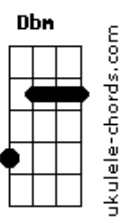

Vocal Livre - Temporal

tom:

Intro: **B** **E7M** **Dbm** **Gb**

B
Não nada é mais como era antes
E7M
Amanhã, eu sei já vai mudar
Dbm **Gb**
Aquilo que hoje mal me acostumei

B
O mundo gira, o tempo voa
E7M
As coisas não estão no seu lugar
Dbm **Gb**
Assim meu coração vivendo em construção

E
Lá fora eu vejo o temporal
Gb4
E aqui dentro é tão igual
Badd9 **Gb** **Abm7**
Eu tento me encontrar

E
No olho deste furacão
Gb
Quando eu seguro em sua mão
Badd9 **Gb** **Abm7** **Gb**
Eu lembro: Pertença a um lugar

E
Melhor assim você junto a mim
Gb4 **Gb**
Sem se quer notar chuva vai passar

B
E o céu aberto nos inspira
C
A viver mais leve a vida
Dbm **Dbm7**
Certos de que os ventos vão soprar
Gb
Mas sempre a nosso favor

B
Deixa que o tempo ensina
C
Tenha calma cada dia
Dbm **Dbm7**
É o presente suficiente
Gb
E Onde sempre Deus nos guiará

(**B** **Dbm** **Abm** **E**)
(**B** **Dbm** **Abm** **E**)

B **E7M**
Tem gente apressada atrás de ilusão
Dbm
Estou na contramão
Gb

A Sua palavra é minha direção

Acordes

B
Eu sigo um passo após o outro
E7M **Dbm**
Mesmo assim, é fácil tropeçar
Gb
A Sua presença é força pra continuar

E
Lá fora eu vejo o temporal
Gb4
E aqui dentro é tão igual
Badd9 **Gb** **Abm7**
Eu tento me encontrar
E
No olho deste furacão
Gb
Quando eu seguro em sua mão
Badd9 **Gb** **Abm7** **Gb**
Eu lembro: Pertença a um lugar
E
Melhor assim você junto a mim
Gb4 **Gb**
Sem se quer notar chuva vai passar

B
E o céu aberto nos inspira
C
A viver mais leve a vida
Dbm **Dbm7**
Certos de que os ventos vão soprar
Gb
Mas sempre a nosso favor

B
Deixa que o tempo ensina
C
Tenha calma cada dia
Dbm **Dbm7**
É o presente suficiente
Gb
E Onde sempre Deus nos guiará

(**B** **Dbm** **Abm** **E**)
(**B** **Dbm** **Abm** **E**)
(**B** **Dbm** **Abm** **E**)
(**B** **Dbm** **Abm** **E**)

E
Lá fora eu vejo o temporal
Gb4
E aqui dentro é tão igual
Badd9 **Gb** **Abm7**
Eu tento me encontrar

E
No olho deste furacão
Gb
Quando eu seguro em sua mão
Badd9 **Gb** **Abm7** **Gb**
Eu lembro: Pertença a um lugar

E
Melhor assim você junto a mim
Gb4 **Gb**
Sem se quer notar chuva vai passar