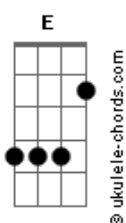

Vocal Livre - Temporal

tom:

Intro: **B** **E7M** **B** **Dbm** **Gb**

B
Não nada é mais como era antes
E7M
Amanhã, eu sei já vai mudar
Dbm **Gb**
Aquilo que hoje mal me acostumei

B
O mundo gira, o tempo voa
E7M
As coisas não estão no seu lugar
Dbm **Gb**
Assim meu coração vivendo em construção

E
Lá fora eu vejo o temporal
Gb4
E aqui dentro é tão igual
Badd9 **Gb** **Abm7**
Eu tento me encontrar

E
No olho deste furacão
Gb
Quando eu seguro em sua mão
Badd9 **Gb** **Abm7** **Gb**
Eu lembro: Pertença a um lugar

E
Melhor assim você junto a mim

Gb4 **Gb**
Sem se quer notar chuva vai passar

B
E o céu aberto nos inspira
C
A viver mais leve a vida
Dbm **Dbm7**
Certos de que os ventos vão soprar
Gb
Mas sempre a nosso favor

B
Deixa que o tempo ensina
C
Tenha calma cada dia
Dbm **Dbm7**
É o presente suficiente
Gb
E Onde sempre Deus nos guiará

(**B** **Dbm** **Abm** **E**)
(**B** **Dbm** **Abm** **E**)

B **E7M**
Tem gente apressada atrás de ilusão
Dbm
Estou na contramão
Gb

A Sua palavra é minha direção

Acordes

B
Eu sigo um passo após o outro
E7M **Dbm**
Mesmo assim, é fácil tropeçar
Gb
A Sua presença é força pra continuar

E
Lá fora eu vejo o temporal
Gb4
E aqui dentro é tão igual
Badd9 **Gb** **Abm7**
Eu tento me encontrar
E
No olho deste furacão
Gb
Quando eu seguro em sua mão
Badd9 **Gb** **Abm7** **Gb**
Eu lembro: Pertença a um lugar
E
Melhor assim você junto a mim
Gb4 **Gb**
Sem se quer notar chuva vai passar

B
E o céu aberto nos inspira
C
A viver mais leve a vida
Dbm **Dbm7**
Certos de que os ventos vão soprar
Gb
Mas sempre a nosso favor

B
Deixa que o tempo ensina
C
Tenha calma cada dia
Dbm **Dbm7**
É o presente suficiente
Gb
E Onde sempre Deus nos guiará

(**B** **Dbm** **Abm** **E**)
(**B** **Dbm** **Abm** **E**)
(**B** **Dbm** **Abm** **E**)
(**B** **Dbm** **Abm** **E**)

E
Lá fora eu vejo o temporal
Gb4
E aqui dentro é tão igual
Badd9 **Gb** **Abm7**
Eu tento me encontrar

E
No olho deste furacão
Gb
Quando eu seguro em sua mão
Badd9 **Gb** **Abm7** **Gb**
Eu lembro: Pertença a um lugar
E
Melhor assim você junto a mim
Gb4 **Gb**
Sem se quer notar chuva vai passar