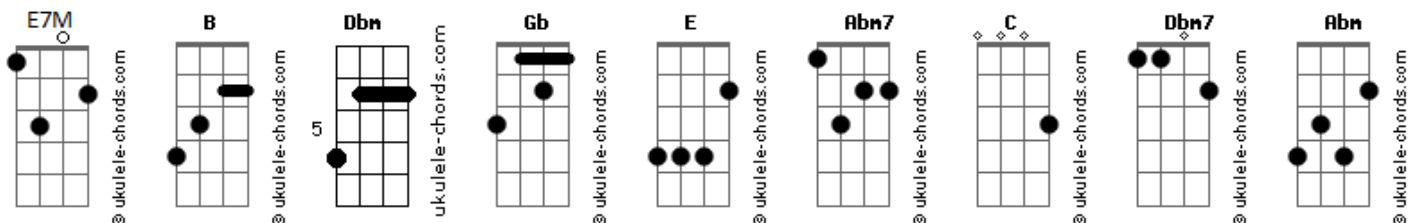

E
 Lá fora eu vejo o temporal
Gb4
 E aqui dentro é tão igual
Badd9 **Gb** **Abm7**
 Eu tento me encontrar

E
 No olho deste furacão
Gb
 Quando eu seguro em sua mão
Badd9 **Gb** **Abm7** **Gb**
 Eu lembro: Pertença a um lugar

E
 Melhor assim você junto a mim

Gb4 **Gb**
 Sem se quer notar chuva vai passar

B
 E o céu aberto nos inspira
C
 A viver mais leve a vida
Dbm **Dbm7**
 Certos de que os ventos vão soprar
Gb
 Mas sempre a nosso favor

B
 Deixa que o tempo ensina
C
 Tenha calma cada dia
Dbm **Dbm7**
 É o presente suficiente
Gb
 E Onde sempre Deus nos guiará

(**B** **Dbm** **Abm** **E**)
 (**B** **Dbm** **Abm** **E**)

B **E7M**
 Tem gente apressada atrás de ilusão
Dbm
 Estou na contramão
Gb

A Sua palavra é minha direção

Acordes

B
 Eu sigo um passo após o outro
E7M **Dbm**
 Mesmo assim, é fácil tropeçar
Gb
A Sua presença é força pra continuar

E
 Lá fora eu vejo o temporal
Gb4
 E aqui dentro é tão igual
Badd9 **Gb** **Abm7**
 Eu tento me encontrar
E
 No olho deste furacão
Gb
 Quando eu seguro em sua mão
Badd9 **Gb** **Abm7** **Gb**
 Eu lembro: Pertença a um lugar
E
 Melhor assim você junto a mim
Gb4 **Gb**
 Sem se quer notar chuva vai passar