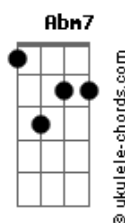

Vocal Livre - Temporal

tom:

Intro: **B** **E7M** **Dbm** **Gb**

B
Não nada é mais como era antes
E7M
Amanhã, eu sei já vai mudar
Dbm **Gb**
Aquilo que hoje mal me acostumei

B
O mundo gira, o tempo voa
E7M
As coisas não estão no seu lugar
Dbm **Gb**
Assim meu coração vivendo em construção

E
Lá fora eu vejo o temporal
Gb4
E aqui dentro é tão igual
Badd9 **Gb** **Abm7**
Eu tento me encontrar

E
No olho deste furacão
Gb
Quando eu seguro em sua mão
Badd9 **Gb** **Abm7** **Gb**
Eu lembro: Pertença a um lugar

E
Melhor assim você junto a mim
Gb4 **Gb**
Sem se quer notar chuva vai passar

B
E o céu aberto nos inspira
C
A viver mais leve a vida
Dbm **Dbm7**
Certos de que os ventos vão soprar
Gb
Mas sempre a nosso favor

B
Deixa que o tempo ensina
C
Tenha calma cada dia
Dbm **Dbm7**
É o presente suficiente
Gb
E Onde sempre Deus nos guiará

(**B** **Dbm** **Abm** **E**)
(**B** **Dbm** **Abm** **E**)

B **E7M**
Tem gente apressada atrás de ilusão
Dbm
Estou na contramão
Gb

A Sua palavra é minha direção

Acordes

B
Eu sigo um passo após o outro
E7M **Dbm**
Mesmo assim, é fácil tropeçar
Gb
A Sua presença é força pra continuar

E
Lá fora eu vejo o temporal
Gb4
E aqui dentro é tão igual
Badd9 **Gb** **Abm7**
Eu tento me encontrar
E
No olho deste furacão
Gb
Quando eu seguro em sua mão
Badd9 **Gb** **Abm7** **Gb**
Eu lembro: Pertença a um lugar
E
Melhor assim você junto a mim
Gb4 **Gb**
Sem se quer notar chuva vai passar

B
E o céu aberto nos inspira
C
A viver mais leve a vida
Dbm **Dbm7**
Certos de que os ventos vão soprar
Gb
Mas sempre a nosso favor

B
Deixa que o tempo ensina
C
Tenha calma cada dia
Dbm **Dbm7**
É o presente suficiente
Gb
E Onde sempre Deus nos guiará

(**B** **Dbm** **Abm** **E**)
(**B** **Dbm** **Abm** **E**)
(**B** **Dbm** **Abm** **E**)
(**B** **Dbm** **Abm** **E**)

E
Lá fora eu vejo o temporal
Gb4
E aqui dentro é tão igual
Badd9 **Gb** **Abm7**
Eu tento me encontrar

E
No olho deste furacão
Gb
Quando eu seguro em sua mão
Badd9 **Gb** **Abm7** **Gb**
Eu lembro: Pertença a um lugar

E
Melhor assim você junto a mim
Gb4 **Gb**
Sem se quer notar chuva vai passar