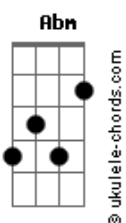

Vocal Livre - Temporal

tom:

Intro: **B** **E7M** **B** **Dbm** **Gb**

B
Não nada é mais como era antes
E7M
Amanhã, eu sei já vai mudar
Dbm **Gb**
Aquilo que hoje mal me acostumei

B
O mundo gira, o tempo voa
E7M
As coisas não estão no seu lugar
Dbm **Gb**
Assim meu coração vivendo em construção

E
Lá fora eu vejo o temporal
Gb4
E aqui dentro é tão igual
Badd9 **Gb** **Abm7**
Eu tento me encontrar

E
No olho deste furacão
Gb
Quando eu seguro em sua mão
Badd9 **Gb** **Abm7** **Gb**
Eu lembro: Pertença a um lugar

E
Melhor assim você junto a mim

Gb4 **Gb**
Sem se quer notar chuva vai passar

B
E o céu aberto nos inspira
C
A viver mais leve a vida
Dbm **Dbm7**
Certos de que os ventos vão soprar
Gb
Mas sempre a nosso favor

B
Deixa que o tempo ensina
C
Tenha calma cada dia
Dbm **Dbm7**
É o presente suficiente
Gb
E Onde sempre Deus nos guiará

(**B** **Dbm** **Abm** **E**)
(**B** **Dbm** **Abm** **E**)

B **E7M**
Tem gente apressada atrás de ilusão
Dbm
Estou na contramão
Gb

A Sua palavra é minha direção

Acordes

B
Eu sigo um passo após o outro
E7M **Dbm**
Mesmo assim, é fácil tropeçar
Gb
A Sua presença é força pra continuar

E
Lá fora eu vejo o temporal
Gb4
E aqui dentro é tão igual
Badd9 **Gb** **Abm7**
Eu tento me encontrar
E
No olho deste furacão
Gb
Quando eu seguro em sua mão
Badd9 **Gb** **Abm7** **Gb**
Eu lembro: Pertença a um lugar
E
Melhor assim você junto a mim
Gb4 **Gb**
Sem se quer notar chuva vai passar

B
E o céu aberto nos inspira
C
A viver mais leve a vida
Dbm **Dbm7**
Certos de que os ventos vão soprar
Gb
Mas sempre a nosso favor

B
Deixa que o tempo ensina
C
Tenha calma cada dia
Dbm **Dbm7**
É o presente suficiente
Gb
E Onde sempre Deus nos guiará

(**B** **Dbm** **Abm** **E**)
(**B** **Dbm** **Abm** **E**)
(**B** **Dbm** **Abm** **E**)
(**B** **Dbm** **Abm** **E**)

E
Lá fora eu vejo o temporal
Gb4
E aqui dentro é tão igual
Badd9 **Gb** **Abm7**
Eu tento me encontrar

E
No olho deste furacão
Gb
Quando eu seguro em sua mão
Badd9 **Gb** **Abm7** **Gb**
Eu lembro: Pertença a um lugar
E
Melhor assim você junto a mim
Gb4 **Gb**
Sem se quer notar chuva vai passar