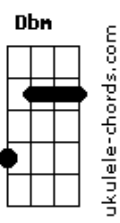

Vocal Livre - Temporal

tom:

Intro: **B** **E7M** **B** **Dbm** **Gb**

B
Não nada é mais como era antes
E7M
Amanhã, eu sei já vai mudar
Dbm **Gb**
Aquilo que hoje mal me acostumei

B
O mundo gira, o tempo voa
E7M
As coisas não estão no seu lugar
Dbm **Gb**
Assim meu coração vivendo em construção

E
Lá fora eu vejo o temporal
Gb4
E aqui dentro é tão igual
Badd9 **Gb** **Abm7**
Eu tento me encontrar

E
No olho deste furacão
Gb
Quando eu seguro em sua mão
Badd9 **Gb** **Abm7** **Gb**
Eu lembro: Pertença a um lugar

E
Melhor assim você junto a mim

Gb4 **Gb**
Sem se quer notar chuva vai passar

B
E o céu aberto nos inspira
C
A viver mais leve a vida
Dbm **Dbm7**
Certos de que os ventos vão soprar
Gb
Mas sempre a nosso favor

B
Deixa que o tempo ensina
C
Tenha calma cada dia
Dbm **Dbm7**
É o presente suficiente
Gb
E Onde sempre Deus nos guiará

(**B** **Dbm** **Abm** **E**)
(**B** **Dbm** **Abm** **E**)

B **E7M**
Tem gente apressada atrás de ilusão
Dbm
Estou na contramão
Gb

A Sua palavra é minha direção

Acordes

B
Eu sigo um passo após o outro
E7M **Dbm**
Mesmo assim, é fácil tropeçar
Gb
A Sua presença é força pra continuar

E
Lá fora eu vejo o temporal
Gb4
E aqui dentro é tão igual
Badd9 **Gb** **Abm7**
Eu tento me encontrar
E
No olho deste furacão
Gb
Quando eu seguro em sua mão
Badd9 **Gb** **Abm7** **Gb**
Eu lembro: Pertença a um lugar
E
Melhor assim você junto a mim
Gb4 **Gb**
Sem se quer notar chuva vai passar

B
E o céu aberto nos inspira
C
A viver mais leve a vida
Dbm **Dbm7**
Certos de que os ventos vão soprar
Gb
Mas sempre a nosso favor

B
Deixa que o tempo ensina
C
Tenha calma cada dia
Dbm **Dbm7**
É o presente suficiente
Gb
E Onde sempre Deus nos guiará

(**B** **Dbm** **Abm** **E**)
(**B** **Dbm** **Abm** **E**)
(**B** **Dbm** **Abm** **E**)
(**B** **Dbm** **Abm** **E**)

E
Lá fora eu vejo o temporal
Gb4
E aqui dentro é tão igual
Badd9 **Gb** **Abm7**
Eu tento me encontrar

E
No olho deste furacão
Gb
Quando eu seguro em sua mão
Badd9 **Gb** **Abm7** **Gb**
Eu lembro: Pertença a um lugar
E
Melhor assim você junto a mim
Gb4 **Gb**
Sem se quer notar chuva vai passar