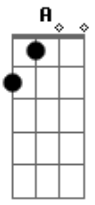

© ukulele-chords.com