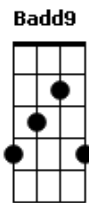

ukulele-chords.com