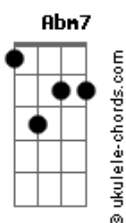

Vocal Livre - Temporal

tom:

Intro: **B** **E7M** **B** **Dbm** **Gb**

B
Não nada é mais como era antes
E7M
Amanhã, eu sei já vai mudar
Dbm **Gb**
Aquilo que hoje mal me acostumei

B
O mundo gira, o tempo voa
E7M
As coisas não estão no seu lugar
Dbm **Gb**
Assim meu coração vivendo em construção

E
Lá fora eu vejo o temporal
Gb4
E aqui dentro é tão igual
Badd9 **Gb** **Abm7**
Eu tento me encontrar

E
No olho deste furacão
Gb
Quando eu seguro em sua mão
Badd9 **Gb** **Abm7** **Gb**
Eu lembro: Pertença a um lugar

E
Melhor assim você junto a mim

Gb4 **Gb**
Sem se quer notar chuva vai passar

B
E o céu aberto nos inspira
C
A viver mais leve a vida
Dbm **Dbm7**
Certos de que os ventos vão soprar
Gb
Mas sempre a nosso favor

B
Deixa que o tempo ensina
C
Tenha calma cada dia
Dbm **Dbm7**
É o presente suficiente
Gb
E Onde sempre Deus nos guiará

(**B** **Dbm** **Abm** **E**)
(**B** **Dbm** **Abm** **E**)

B **E7M**
Tem gente apressada atrás de ilusão
Dbm
Estou na contramão
Gb

A Sua palavra é minha direção

Acordes

B
Eu sigo um passo após o outro
E7M **Dbm**
Mesmo assim, é fácil tropeçar
Gb
A Sua presença é força pra continuar

E
Lá fora eu vejo o temporal
Gb4
E aqui dentro é tão igual
Badd9 **Gb** **Abm7**
Eu tento me encontrar
E
No olho deste furacão
Gb
Quando eu seguro em sua mão
Badd9 **Gb** **Abm7** **Gb**
Eu lembro: Pertença a um lugar
E
Melhor assim você junto a mim
Gb4 **Gb**
Sem se quer notar chuva vai passar

B
E o céu aberto nos inspira
C
A viver mais leve a vida
Dbm **Dbm7**
Certos de que os ventos vão soprar
Gb
Mas sempre a nosso favor

B
Deixa que o tempo ensina
C
Tenha calma cada dia
Dbm **Dbm7**
É o presente suficiente
Gb
E Onde sempre Deus nos guiará

(**B** **Dbm** **Abm** **E**)
(**B** **Dbm** **Abm** **E**)
(**B** **Dbm** **Abm** **E**)
(**B** **Dbm** **Abm** **E**)

E
Lá fora eu vejo o temporal
Gb4
E aqui dentro é tão igual
Badd9 **Gb** **Abm7**
Eu tento me encontrar

E
No olho deste furacão
Gb
Quando eu seguro em sua mão
Badd9 **Gb** **Abm7** **Gb**
Eu lembro: Pertença a um lugar
E
Melhor assim você junto a mim
Gb4 **Gb**
Sem se quer notar chuva vai passar