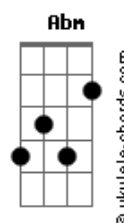

Vocal Livre - Temporal

tom:

Intro: **B** **E7M** **Dbm** **Gb**

B
Não nada é mais como era antes
E7M
Amanhã, eu sei já vai mudar
Dbm **Gb**
Aquilo que hoje mal me acostumei

B
O mundo gira, o tempo voa
E7M
As coisas não estão no seu lugar
Dbm **Gb**
Assim meu coração vivendo em construção

E
Lá fora eu vejo o temporal
Gb4
E aqui dentro é tão igual
Badd9 **Gb** **Abm7**
Eu tento me encontrar

E
No olho deste furacão
Gb
Quando eu seguro em sua mão
Badd9 **Gb** **Abm7** **Gb**
Eu lembro: Pertença a um lugar

E
Melhor assim você junto a mim
Gb4 **Gb**
Sem se quer notar chuva vai passar

B
E o céu aberto nos inspira
C
A viver mais leve a vida
Dbm **Dbm7**
Certos de que os ventos vão soprar
Gb
Mas sempre a nosso favor

B
Deixa que o tempo ensina
C
Tenha calma cada dia
Dbm **Dbm7**
É o presente suficiente
Gb
E Onde sempre Deus nos guiará

(**B** **Dbm** **Abm** **E**)
(**B** **Dbm** **Abm** **E**)

B **E7M**
Tem gente apressada atrás de ilusão
Dbm
Estou na contramão
Gb

A Sua palavra é minha direção

Acordes

B
Eu sigo um passo após o outro
E7M **Dbm**
Mesmo assim, é fácil tropeçar
Gb
A Sua presença é força pra continuar

E
Lá fora eu vejo o temporal
Gb4
E aqui dentro é tão igual
Badd9 **Gb** **Abm7**
Eu tento me encontrar
E
No olho deste furacão
Gb
Quando eu seguro em sua mão
Badd9 **Gb** **Abm7** **Gb**
Eu lembro: Pertença a um lugar
E
Melhor assim você junto a mim
Gb4 **Gb**
Sem se quer notar chuva vai passar

B
E o céu aberto nos inspira
C
A viver mais leve a vida
Dbm **Dbm7**
Certos de que os ventos vão soprar
Gb
Mas sempre a nosso favor

B
Deixa que o tempo ensina
C
Tenha calma cada dia
Dbm **Dbm7**
É o presente suficiente
Gb
E Onde sempre Deus nos guiará

(**B** **Dbm** **Abm** **E**)
(**B** **Dbm** **Abm** **E**)
(**B** **Dbm** **Abm** **E**)
(**B** **Dbm** **Abm** **E**)

E
Lá fora eu vejo o temporal
Gb4
E aqui dentro é tão igual
Badd9 **Gb** **Abm7**
Eu tento me encontrar

E
No olho deste furacão
Gb
Quando eu seguro em sua mão
Badd9 **Gb** **Abm7** **Gb**
Eu lembro: Pertença a um lugar

E
Melhor assim você junto a mim
Gb4 **Gb**
Sem se quer notar chuva vai passar