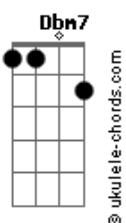

Vocal Livre - Temporal

tom:

Intro: **B** **E7M** **B** **Dbm** **Gb**

B
Não nada é mais como era antes
E7M
Amanhã, eu sei já vai mudar
Dbm **Gb**
Aquilo que hoje mal me acostumei

B
O mundo gira, o tempo voa
E7M
As coisas não estão no seu lugar
Dbm **Gb**
Assim meu coração vivendo em construção

E
Lá fora eu vejo o temporal
Gb4
E aqui dentro é tão igual
Badd9 **Gb** **Abm7**
Eu tento me encontrar

E
No olho deste furacão
Gb
Quando eu seguro em sua mão
Badd9 **Gb** **Abm7** **Gb**
Eu lembro: Pertença a um lugar

E
Melhor assim você junto a mim

Gb4 **Gb**
Sem se quer notar chuva vai passar

B
E o céu aberto nos inspira
C
A viver mais leve a vida
Dbm **Dbm7**
Certos de que os ventos vão soprar
Gb
Mas sempre a nosso favor

B
Deixa que o tempo ensina
C
Tenha calma cada dia
Dbm **Dbm7**
É o presente suficiente
Gb
E Onde sempre Deus nos guiará

(**B** **Dbm** **Abm** **E**)
(**B** **Dbm** **Abm** **E**)

B **E7M**
Tem gente apressada atrás de ilusão
Dbm
Estou na contramão
Gb

A Sua palavra é minha direção

Acordes

B
Eu sigo um passo após o outro
E7M **Dbm**
Mesmo assim, é fácil tropeçar
Gb
A Sua presença é força pra continuar

E
Lá fora eu vejo o temporal
Gb4
E aqui dentro é tão igual
Badd9 **Gb** **Abm7**
Eu tento me encontrar
E
No olho deste furacão
Gb
Quando eu seguro em sua mão
Badd9 **Gb** **Abm7** **Gb**
Eu lembro: Pertença a um lugar
E
Melhor assim você junto a mim
Gb4 **Gb**
Sem se quer notar chuva vai passar

B
E o céu aberto nos inspira
C
A viver mais leve a vida
Dbm **Dbm7**
Certos de que os ventos vão soprar
Gb
Mas sempre a nosso favor

B
Deixa que o tempo ensina
C
Tenha calma cada dia
Dbm **Dbm7**
É o presente suficiente
Gb
E Onde sempre Deus nos guiará

(**B** **Dbm** **Abm** **E**)
(**B** **Dbm** **Abm** **E**)
(**B** **Dbm** **Abm** **E**)
(**B** **Dbm** **Abm** **E**)

E
Lá fora eu vejo o temporal
Gb4
E aqui dentro é tão igual
Badd9 **Gb** **Abm7**
Eu tento me encontrar

E
No olho deste furacão
Gb
Quando eu seguro em sua mão
Badd9 **Gb** **Abm7** **Gb**
Eu lembro: Pertença a um lugar
E
Melhor assim você junto a mim
Gb4 **Gb**
Sem se quer notar chuva vai passar