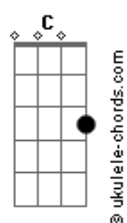

Vocal Livre - Temporal

tom:

Intro: **B** **E7M** **B** **Dbm** **Gb**

B
Não nada é mais como era antes
E7M
Amanhã, eu sei já vai mudar
Dbm **Gb**
Aquilo que hoje mal me acostumei

B
O mundo gira, o tempo voa
E7M
As coisas não estão no seu lugar
Dbm **Gb**
Assim meu coração vivendo em construção

E
Lá fora eu vejo o temporal
Gb4
E aqui dentro é tão igual
Badd9 **Gb** **Abm7**
Eu tento me encontrar

E
No olho deste furacão
Gb
Quando eu seguro em sua mão
Badd9 **Gb** **Abm7** **Gb**
Eu lembro: Pertença a um lugar

E
Melhor assim você junto a mim

Gb4 **Gb**
Sem se quer notar chuva vai passar

B
E o céu aberto nos inspira
C
A viver mais leve a vida
Dbm **Dbm7**
Certos de que os ventos vão soprar
Gb
Mas sempre a nosso favor

B
Deixa que o tempo ensina
C
Tenha calma cada dia
Dbm **Dbm7**
É o presente suficiente
Gb
E Onde sempre Deus nos guiará

(**B** **Dbm** **Abm** **E**)
(**B** **Dbm** **Abm** **E**)

B **E7M**
Tem gente apressada atrás de ilusão
Dbm
Estou na contramão
Gb

A Sua palavra é minha direção

Acordes

B
Eu sigo um passo após o outro
E7M **Dbm**
Mesmo assim, é fácil tropeçar
Gb
A Sua presença é força pra continuar

E
Lá fora eu vejo o temporal
Gb4
E aqui dentro é tão igual
Badd9 **Gb** **Abm7**
Eu tento me encontrar
E
No olho deste furacão
Gb
Quando eu seguro em sua mão
Badd9 **Gb** **Abm7** **Gb**
Eu lembro: Pertença a um lugar
E
Melhor assim você junto a mim
Gb4 **Gb**
Sem se quer notar chuva vai passar

B
E o céu aberto nos inspira
C
A viver mais leve a vida
Dbm **Dbm7**
Certos de que os ventos vão soprar
Gb
Mas sempre a nosso favor

B
Deixa que o tempo ensina
C
Tenha calma cada dia
Dbm **Dbm7**
É o presente suficiente
Gb
E Onde sempre Deus nos guiará

(**B** **Dbm** **Abm** **E**)
(**B** **Dbm** **Abm** **E**)
(**B** **Dbm** **Abm** **E**)
(**B** **Dbm** **Abm** **E**)

E
Lá fora eu vejo o temporal
Gb4
E aqui dentro é tão igual
Badd9 **Gb** **Abm7**
Eu tento me encontrar

E
No olho deste furacão
Gb
Quando eu seguro em sua mão
Badd9 **Gb** **Abm7** **Gb**
Eu lembro: Pertença a um lugar
E
Melhor assim você junto a mim
Gb4 **Gb**
Sem se quer notar chuva vai passar