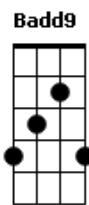

ukulele-chords.com