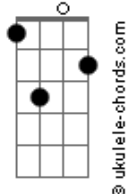

E
 Lá fora eu vejo o temporal
Gb4
 E aqui dentro é tão igual
Badd9 **Gb** **Abm7**
 Eu tento me encontrar

E
 No olho deste furacão
Gb
 Quando eu seguro em sua mão
Badd9 **Gb** **Abm7** **Gb**
 Eu lembro: Pertença a um lugar
E
 Melhor assim você junto a mim

Gb4 **Gb**
 Sem se quer notar chuva vai passar

B
 E o céu aberto nos inspira
C
 A viver mais leve a vida
Dbm **Dbm7**
 Certos de que os ventos vão soprar
Gb
 Mas sempre a nosso favor

B
 Deixa que o tempo ensina
C
 Tenha calma cada dia
Dbm **Dbm7**
 É o presente suficiente
Gb
 E Onde sempre Deus nos guiará

(**B** **Dbm** **Abm** **E**)
 (**B** **Dbm** **Abm** **E**)

B **E7M**
 Tem gente apressada atrás de ilusão
Dbm
 Estou na contramão
Gb

A Sua palavra é minha direção

Acordes

E7M

B

Dbm

Gb