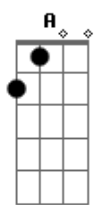

© ukulele-chords.com