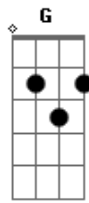

© ukulele-chords.com

© ukulele-chords.com