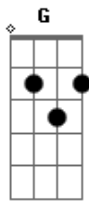

© ukulele-chords.com

© ukulele-chords.com