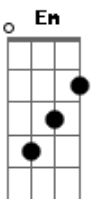

© ukulele-chords.com