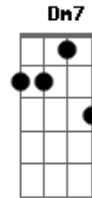

© ukulele-chords.com