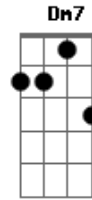

© ukulele-chords.com