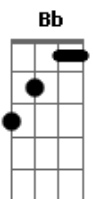

© ukulele-chords.com