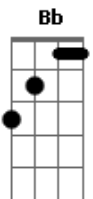

© ukulele-chords.com