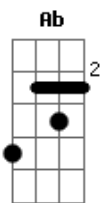

© ukulele-chords.com