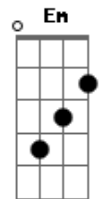

**Em7**  
Chega de chorar  
**Em**  
Você já sofreu demais agora chega  
**D** **Aadd9**  
Chega de achar que tudo se acabou

## Acordes

© ukulele-chords.com

© ukulele-chords.com

© ukulele-chords.com

© ukulele-chords.com

© ukulele-chords.com

© ukulele-chords.com

**Aadd9** **Em7**  
Pode a dor uma noite durar  
**Em7** **D**  
Sei que um novo dia sempre vai raiar  
**D**  
E quando menos esperar clareou  
**Aadd9** **Em7** **D** **Aadd9**  
Clareou  
**Aadd9** **Em7**  
Clareou