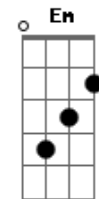

Acordes

© ukulele-chords.com

© ukulele-chords.com

© ukulele-chords.com

© ukulele-chords.com

© ukulele-chords.com

© ukulele-chords.com

Aadd9 **Em7**
Pode a dor uma noite durar
Em7 **D**
Sei que um novo dia sempre vai raiar
D
E quando menos esperar clareou
Aadd9 **Em7** **D** **Aadd9**
Clareou
Aadd9 **Em7**
Clareou