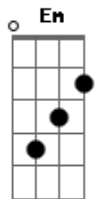

**Em7**  
Chega de chorar  
**Em**  
Você já sofreu demais agora chega  
**D** **Aadd9**  
Chega de achar que tudo se acabou

## Acordes

© ukulele-chords.com

© ukulele-chords.com

© ukulele-chords.com

© ukulele-chords.com

© ukulele-chords.com

© ukulele-chords.com

**Aadd9** **Em7**  
Pode a dor uma noite durar  
**Em7** **D**  
Sei que um novo dia sempre vai raiar  
**D**  
E quando menos esperar clareou  
**Aadd9** **Em7** **D** **Aadd9**  
Clareou  
**Aadd9** **Em7**  
Clareou