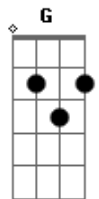

**Em7**  
Chega de chorar  
**Em**  
Você já sofreu demais agora chega  
**D** **Aadd9**  
Chega de achar que tudo se acabou

## Acordes

© ukulele-chords.com

© ukulele-chords.com

© ukulele-chords.com

© ukulele-chords.com

© ukulele-chords.com

© ukulele-chords.com

**Aadd9** **Em7**  
Pode a dor uma noite durar  
**Em7** **D**  
Sei que um novo dia sempre vai raiar  
**D**  
E quando menos esperar clareou  
**Aadd9** **Em7** **D** **Aadd9**  
Clareou  
**Aadd9** **Em7**  
Clareou