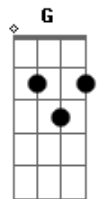

© ukulele-chords.com