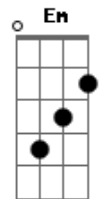

© ukulele-chords.com