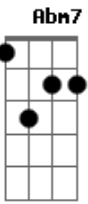

© ukulele-chords.com