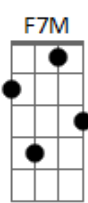

© ukulele-chords.com