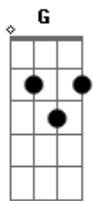

Vnaz - Tragos

tom:

G

G

Me deixa aqui na janela
Bm
Eu ?to? pensando em nós
C
Ou talvez só pensando nela
Cm7
Atende ai, eu quero ouvir a sua voz

G
Acendi mais um cigarro
Bm
Com quantos tragos te trago pra mim?
C
Vou ficar aqui contando
Cm Cm C
Mas será que é tão fácil assim?

[Refrão]

Cm G
É melhor eu relaxar e tentar te buscar
Bm
Na negritude do meu café
C
Mas se não der eu vou ficar sozinho
Cm

E te esperar, né?

[Terceira Parte]

G
Atração física até que tem
Bm
Conexão mental também
C
Mas não te ter aqui
Cm
É foda meu bem

[Refrão]

Cm G
Por isso, é melhor eu relaxar
E tentar te buscar
Bm
Na negritude do meu café
C
Mas se não der eu vou ficar sozinho
Cm
E te esperar, né?

G Bm C
É... É... É

Cm G
É melhor né, eu sei

Acordes

© ukulele-chords.com