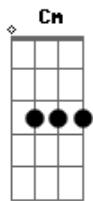

© ukulele-chords.com