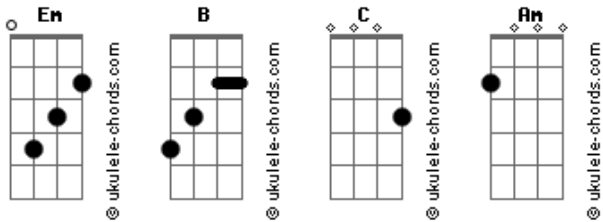

Em **B**
Mãe, você vai voltar pra mim
C **Am**
Colocar um fim, tudo por ti
Em
É o Plano da Lua
B
Sua luz nunca me abandonou
C **Am**
Bolei esse plano por um motivo maior

Em
Filho de Kaguya-guya
B
Vasto no Plano da Lua
C **Am**
Sua vida eu posso muito fácil retirar
Em
Manipulo a estrutura
B
Massa de manobra pura
C **Am**
Todos a minha frente e esse mundo vão pagar

Em
Filho de Kaguya-guya
B
Vasto no Plano da Lua
C **Am**
Sua vida eu posso muito fácil retirar

Acordes

Em
Manipulo a estrutura
B
Massa de manobra pura
C **Am**
Todos a minha frente e esse mundo vão pagar

Em
Branco e preto
B
Eu sou Zetsu
C **Am**
Dualidade mas somente uma manipulação
Em **B**
Desde cedo em segredo
C **Am**
Altero a história em busca da ressurreição

Em
Branco e preto
B
Eu sou Zetsu
C **Am**
Dualidade mas somente uma manipulação
Em **B**
Desde cedo em segredo
C **Am**
Altero a história em busca da ressurreição