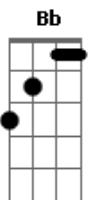

VMZ - Bom Marujo

Tom: G
Intro: F Bb C F

F
Yahô, ao norte navegar

Bb
Sem medo de encontrar

C
Perigo em um lugar

Gm
Onde eu não devo está

Bb
Nasci para deixar

C F
O vento me levar

(C F)

Yahô, yahô, yahô

Acordes

© ukulele-chords.com

© ukulele-chords.com

© ukulele-chords.com

© ukulele-chords.com

© ukulele-chords.com