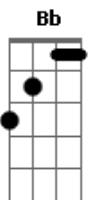

VMZ - Bom Marujo

Tom: G

Intro: F Bb C F

F
Yahô, ao norte navegar

Bb
Sem medo de encontrar

C
Perigo em um lugar

Gm
Onde eu não devo está

Bb
Nasci para deixar

F
Pois bom marujo sou

(C F)

Yahô, yahô, yahô

Acordes

© ukulele-chords.com

© ukulele-chords.com

© ukulele-chords.com

© ukulele-chords.com