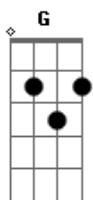

VMZ - Bom Marujo

Tom: G

Intro: F Bb C F

F
Yahô, ao norte navegar

Bb
Sem medo de encontrar

C
Perigo em um lugar

Gm
Onde eu não devo está

Bb
Nasci para deixar

C F
O vento me levar

F
Yahô, velas a balançar

Bb
O Ieme guiará

C
Um destino a traçar

Gm
Pois bom marujo sou

Bb
Veloz em alto mar

C F
Das ondas melhor som

F
Yahô, Sereias a cantar

Bb
Melodia a soar

C
O feitiço falhou

Gm
Pois amo navegar

Bb
E bom marujo sou
C F
Imensidão meu lar

F Gm
E se eu me encontro num navio

C
Com a Boa donzela

Am
Não existe mais frio

Dm
A noite está tão bela

Gm
O meu mundo é dela

F
Pois bom marujo sou

C F
E o mar me espera

F Gm
E se eu me encontro num navio

C
Com a Boa donzela

Am
Não existe mais frio

Dm
A noite está tão bela

Gm
O meu mundo é dela

F
Pois bom marujo sou

(C F)

Yahô, yahô, yahô

Acordes

© ukulele-chords.com