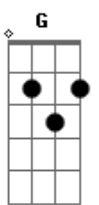

© ukulele-chords.com