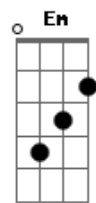

© ukulele-chords.com