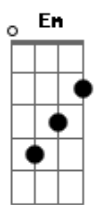

© ukulele-chords.com