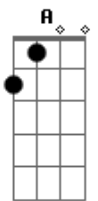

© ukulele-chords.com