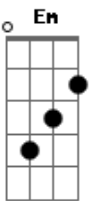

© ukulele-chords.com