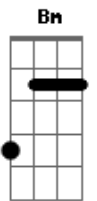

© ukulele-chords.com