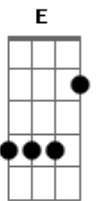

© ukulele-chords.com