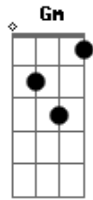

Vivian Amarante - Guiada Pelo Amor

tom:

C

Foi ao escutar C Bb

A voz do coração C Bb

Pude então sentir C Bb

Sou parte da imensidão C Bb

Lindo despertar C Bb

Alegre por viver C Bb

Hoje é uma escolha Gm Am Bb Dm

Não sofrer

Am

Buscando presença Bb

Desabrocha a flor Am

Base na essência Bb

Seja como for

C Bb

Quero ser guiada pelo amor C Bb

Quero ser guiada pela luz C Bb

Quer ser guiada pelo amor C Bb

Ser um instrumento de paz C Bb

Acordes

© ukulele-chords.com

© ukulele-chords.com