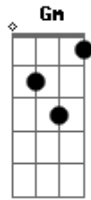

Vivian Amarante - Guiada Pelo Amor

tom:

C

Foi ao escutar C Bb

A voz do coração C Bb

Pude então sentir C Bb

Sou parte da imensidão C Bb

Lindo despertar C Bb

Alegre por viver C Bb

Hoje é uma escolha Gm Am Bb Dm

Não sofrer

Am

Buscando presença Bb

Desabrocha a flor Am

Base na essência Bb

Seja como for

C Bb

Quero ser guiada pelo amor C Bb

Quero ser guiada pela luz C Bb

Quer ser guiada pelo amor C Bb

Ser um instrumento de paz C Bb

Acordes

© ukulele-chords.com

© ukulele-chords.com