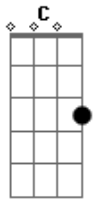

Vivian Amarante - Guiada Pelo Amor

tom:

C

Foi ao escutar C Bb

A voz do coração C Bb

Pude então sentir C Bb

Sou parte da imensidão C Bb

Lindo despertar C Bb

C Bb

Quero ser guiada pelo amor C Bb

Quero ser guiada pela luz C Bb

Quer ser guiada pelo amor C Bb

Ser um instrumento de paz C Bb

Acordes

© ukulele-chords.com

© ukulele-chords.com