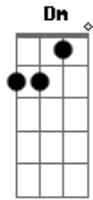

© ukulele-chords.com