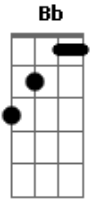

Vivian Amarante - Guiada Pelo Amor

tom:

C

Foi ao escutar C Bb

A voz do coração C Bb

Pude então sentir C Bb

Sou parte da imensidão C Bb

Lindo despertar C Bb

Alegre por viver C Bb

Hoje é uma escolha Gm Am Bb Dm

Não sofrer

Am

Buscando presença Bb

Desabrocha a flor Am

Base na essência Bb

Seja como for

C Bb

Quero ser guiada pelo amor C Bb

Quero ser guiada pela luz C Bb

Quer ser guiada pelo amor C Bb

Ser um instrumento de paz C Bb

Acordes

© ukulele-chords.com

© ukulele-chords.com