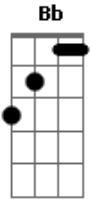

Vivian Amarante - Guiada Pelo Amor

tom:

C

Foi ao escutar C Bb

A voz do coração C Bb

Pude então sentir C Bb

Sou parte da imensidão C Bb

Lindo despertar C Bb

Alegre por viver C Bb

Hoje é uma escolha Gm Am Bb Dm

Não sofrer

Am

Buscando presença Bb

Desabrocha a flor Am

Base na essência Bb

Seja como for

C Bb

Quero ser guiada pelo amor C Bb

Quero ser guiada pela luz C Bb

Quer ser guiada pelo amor C Bb

Ser um instrumento de paz C Bb

Acordes

© ukulele-chords.com

© ukulele-chords.com