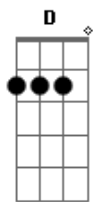

Vivendo do Ócio - Não Se Perca

Tom: D
Intro: D Gb Bm Gb E (2x)
G A

D Gb Bm Gb [E]
Sente um medo por nada, é só um espelho e nada mais
D Gb Bm Gb [E]
Um olhar seco e cansado que a moldura te traz
G A Bm G A
Não sabe o quanto é melhor do que se pode ver

D Gb Bm Gb [E]
Com curto espaço, seguindo na calçada da ilusão
D Gb Bm Gb [E]
O que se vê na vitrine é o inverso à solução
G A Bm G A
Não sabe o quanto é melhor do que se pode ver
G A
Não sabe o quanto é melhor

D Bm
Não se perca no que não é você
D Bm
Há outro lado melhor pra estar
G A G A
Abrir a porta e mudar, um novo passo a ter

D Gb Bm Gb [E]
A resposta está no caminho, tortuosa contramão
D Gb Bm Gb [E]
Tudo que te reprime fica parte da razão
G A Bm G A
Não sabe o quanto é melhor do que se pode ver
G A
Não sabe o quanto é melhor

D Bm
Não se perca no que não é você
D Bm
Há outro lado melhor pra estar
G A G A Bm Bm D E
G
Abrir a porta e mudar, um novo passo é crer em você
Solo 2x: D Gb Bm Gb E

(G A)
G A G A Bm [A Bm A Bm]
] Abir a porta e mudar, o novo passo é crer em você

Acordes