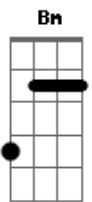

© ukulele-chords.com