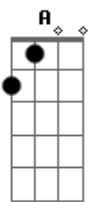

© ukulele-chords.com