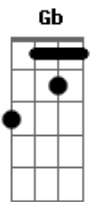

© ukulele-chords.com

© ukulele-chords.com