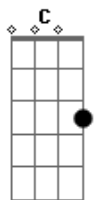

C Dm
Onda me fala
Bb C F
Me explica por que o céu é azul
C Dm
Onda me mostra
Bb C F
O caminho para as praias do sul
A7 Dm Bb C Dm
Onda me ensina a viver por um bem comum
Am Gm Bb C F
E ver a vida com a pureza do seu olho nu

[Solo] F C Dm Bb C
F C Dm

[Final]

Bb C
Com pureza do seu olho

Acordes

© ukulele-chords.com

© ukulele-chords.com

© ukulele-chords.com

© ukulele-chords.com