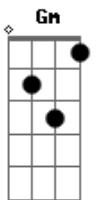

© ukulele-chords.com