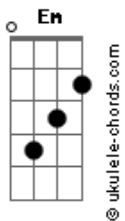

Vitti Romera - Meu Perfeito Rolê

tom:

Intro: Am7 Bm7 Em7

Am7
No litoral
Bm7
Me encantou
Em7
Um beijo salgado que me alucinou
Am7 Bm7
Um tiro certeiro no meu coração
Em7
A frase perfeita pra imaginação

Am7
Se quiser eu vô, se quiser eu tô
Bm7
Se quiser fugir comigo então demorô
Em7
Se quiser ficar eu não tenho pressa

Mas se tu não liga vamo ao que interessa
Am7
Abaixa a luz, sente o som
Deixa Amy rolar
Bm7
Abaixa a blusa que eu quero
Você só de colar
Em7
A concha sunrise

Que eu encontrei no mar
Desequilibrô meu sistema

Acordes

Com você

[Solo] Am7 Bm7 Em7 Bm7
Am7 Bm7 Em7

Am7 Bm7 Em7
Então se joga nos meus braços
Am7 Bm7 Em7
E sente o sal do meu suor
Am7 Bm7 Em7
Transforma o beijo em saudade
Am7 Bm7 Em7
Enxerga como pode ser