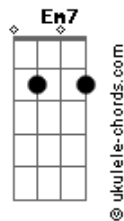

Vitti Romera - Meu Perfeito Rolê

tom:

Intro: Am7 Bm7 Em7

Am7
No litoral
Bm7
Me encantou
Em7
Um beijo salgado que me alucinou
Am7 Bm7
Um tiro certeiro no meu coração
Em7
A frase perfeita pra imaginação

Am7
Se quiser eu vô, se quiser eu tô
Bm7
Se quiser fugir comigo então demorô
Em7
Se quiser ficar eu não tenho pressa

Mas se tu não liga vamo ao que interessa
Am7
Abaixa a luz, sente o som
Deixa Amy rolar
Bm7
Abaixa a blusa que eu quero
Você só de colar
Em7
A concha sunrise

Que eu encontrei no mar
Desequilibrô meu sistema

[Refrão]

Am7 Bm7 Em7
Fecha e cola comigo
Bm7 Am7
Posso ser seu abrigo
Bm7 Em7
Também não ligo pra TV
Am7 Bm7 Em7
Inspiração pro meu reggae
Bm7 Am7
Um fim de tarde na areia
Bm7 Em7
O meu perfeito rolê, com você
Am7 Bm7 Em7 Bm7
Com você, com você
Am7 Bm7 Em7

Acordes

Com você

[Solo] Am7 Bm7 Em7 Bm7
Am7 Bm7 Em7

Am7 Bm7 Em7
Então se joga nos meus braços
Am7 Bm7 Em7
E sente o sal do meu suor
Am7 Bm7 Em7
Transforma o beijo em saudade
Am7 Bm7 Em7
Enxerga como pode ser

[Refrão]

Am7 Bm7 Em7
Fecha e cola comigo
Bm7 Am7
Posso ser seu abrigo
Bm7 Em7
Também não ligo pra TV
Am7 Bm7 Em7
Inspiração pro meu reggae
Bm7 Am7
Um fim de tarde na areia
Bm7 Em7
O meu perfeito rolê, com você
Am7 Bm7 Em7
Fecha e cola comigo
Bm7 Am7
Posso ser seu abrigo
Bm7 Em7
Também não ligo pra TV
Am7 Bm7 Em7
Inspiração pro meu reggae
Bm7 Am7
Um fim de tarde na areia
Bm7 Em7
O meu perfeito rolê, com você
Am7 Bm7 Em7 Bm7
Com você, com você
Am7 Bm7 Em7
Com você, com você
Am7 Bm7 Em7 Bm7
Com você, com você
Am7 Bm7 Em7 Bm7
Com você, com você
Am7 Bm7 Em7 Bm7
Com você, com você
Am7 Bm7 Em7
Com você