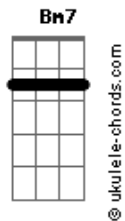

Vitti Romera - Meu Perfeito Rolê

tom:

Intro: Am7 Bm7 Em7

Am7
No litoral
Bm7
Me encantou
Em7
Um beijo salgado que me alucinou
Am7 Bm7
Um tiro certeiro no meu coração
Em7
A frase perfeita pra imaginação

Am7
Se quiser eu vô, se quiser eu tô
Bm7
Se quiser fugir comigo então demorô
Em7
Se quiser ficar eu não tenho pressa

Mas se tu não liga vamo ao que interessa
Am7
Abaixa a luz, sente o som
Deixa Amy rolar
Bm7
Abaixa a blusa que eu quero
Você só de colar
Em7
A concha sunrise

Que eu encontrei no mar
Desequilibrô meu sistema

[Refrão]

Am7 Bm7 Em7
Fecha e cola comigo
Bm7 Am7
Posso ser seu abrigo
Bm7 Em7
Também não ligo pra TV
Am7 Bm7 Em7
Inspiração pro meu reggae
Bm7 Am7
Um fim de tarde na areia
Bm7 Em7
O meu perfeito rolê, com você
Am7 Bm7 Em7 Bm7
Com você, com você
Am7 Bm7 Em7

Acordes

Com você

[Solo] Am7 Bm7 Em7 Bm7
Am7 Bm7 Em7

Am7 Bm7 Em7
Então se joga nos meus braços
Am7 Bm7 Em7
E sente o sal do meu suor
Am7 Bm7 Em7
Transforma o beijo em saudade
Am7 Bm7 Em7
Enxerga como pode ser

[Refrão]

Am7 Bm7 Em7
Fecha e cola comigo
Bm7 Am7
Posso ser seu abrigo
Bm7 Em7
Também não ligo pra TV
Am7 Bm7 Em7
Inspiração pro meu reggae
Bm7 Am7
Um fim de tarde na areia
Bm7 Em7
O meu perfeito rolê, com você
Am7 Bm7 Em7
Fecha e cola comigo
Bm7 Am7
Posso ser seu abrigo
Bm7 Em7
Também não ligo pra TV
Am7 Bm7 Em7
Inspiração pro meu reggae
Bm7 Am7
Um fim de tarde na areia
Bm7 Em7
O meu perfeito rolê, com você
Am7 Bm7 Em7 Bm7
Com você, com você
Am7 Bm7 Em7
Com você, com você
Am7 Bm7 Em7 Bm7
Com você, com você
Am7 Bm7 Em7 Bm7
Com você, com você
Am7 Bm7 Em7 Bm7
Com você, com você
Am7 Bm7 Em7
Com você