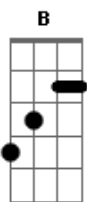

Vitrolés - Gatinha Comunista

Tom: B

(forma dos acordes no tom de G)

Capostrate na 4ª casa

Intro: D Bm G A

D Bm
A minha vida estava sem sentido
G A
Eu precisava de uma revolução
D Bm
O que eu não tinha percebido
G A
É que um espectro rondava o meu coração
G A D Bm
Depois que eu te vi pensei que nada mais valia
G A
Não ter você é a minha alienação

(D)

D G A D Bm
Minha gatinha comunista eu preciso te dizer
G A D
Que eu acho que o vermelho fica tão bem em você
G A D Bm
Espero que você abra uma exceção
G A D

Eu quero a propriedade privada do seu coração

(D A)

D Bm
Eu não quero ser só mais um camarada
G A
Eu quero ficar com você até a morte
D Bm
E se algum outro homem estiver na jogada
G A
Eu boto ele pra correr igual o traidor do Trótski
G A D Bm
Nem o materialismo dialético é tão certo
G A D
Quanto o que eu sinto quando você está por perto

(D)

D G A D Bm
Minha gatinha comunista eu preciso te dizer
G A D
Que eu acho que o vermelho fica tão bem em você
G A D Bm
Espero que você abra uma exceção
G A D
Eu quero a propriedade privada do seu coração
G A D
Eu quero a propriedade privada do seu coração

Acordes