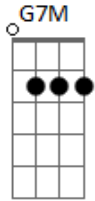

Vitrola Sintética - Não Vai Mudar

Tom: D

G D
Aperta minha mão
G D
Vamos passear, há sempre um caminho bom
G D
É tarde pra voltar, é tarde pra ficar
G D
Há sempre um bom caminho, um bom lugar

Refrão:
Em Gb7
Não vai mudar, eu sei, não vai mudar
Em Gb7
Não vai mudar, eu sei, não vai mudar

G D
Aperta minha mão, vamos passear
G D
Aqui o tempo não passou

G D
A gente sabe bem, onde se encontrar
G D
Te vejo quando vejo meu olhar

Refrão:
Em Gb7
Não vai mudar, eu sei, não vai mudar
Em Gb7
Não vai mudar, eu sei, não vai mudar

A Gb Bm7 Bm7
Eu sei não vai mudar, mas vou prosseguir
G7M Gbm
Sozinho meu caminho, meu lugar
G7M Gbm
Eu sinto sua mão, não vou soltar
G7M Gbm
Há sempre um bom caminho, um bom lugar
G7M Gbm
O meu rosto mais velho te encontrar

Acordes

© ukulele-chords.com