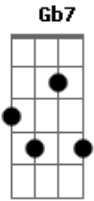

© ukulele-chords.com