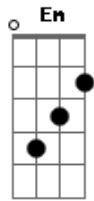

© ukulele-chords.com