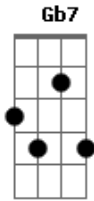

© ukulele-chords.com