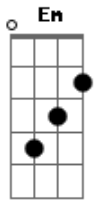

© ukulele-chords.com