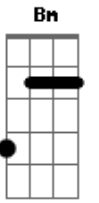

© ukulele-chords.com