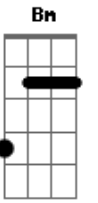

© ukulele-chords.com