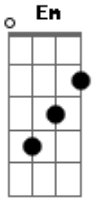

© ukulele-chords.com