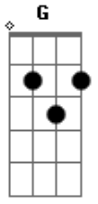

© ukulele-chords.com