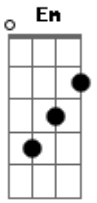

© ukulele-chords.com