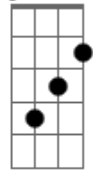

[Solo] Bb7M A7

A  
O que faria então?

Am D A  
Onde, quando e quão

A (A Db E D Db A )  
Enquanto a luz chegar

A riff  
Vida ainda haverá

D7 C  
E você pode aproveitar

F Em A  
Seus últimos minutos psicodélicos

© ukulele-chords.com

C

© ukulele-chords.com

D7

© ukulele-chords.com

Em

© ukulele-chords.com

A7