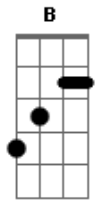

Vitreux - Eu Vi Um Beatle Outro Dia

Tom: **B**
Intro: **B7**

B7
Eu vi você subir a rua outro dia
B7
Enquanto um malvado azul te perseguia

A7 **E** **B7**
Ah, oh
A7 **E** **B7**
Ah, oh

B7
B7 **A** (ó o breque)

B7
Você manteve o mesmo corte de cabelo ("moptop")
B7
Curti um bocado o seu paletó vermelho

A7 **E** **B7**
Ah, oh
A7 **E** **B7**
Ah, oh

A **E**
E eu quase te parei
A **E**
Pra você autografar

B7
Meu abbey road

B7

B7
Queria muito escrever algo contigo
B7
Encher a cara e falar de som antigo

Gb
Ah

A **E**
E eu quase te parei
A **E**
Pra você autografar

B7
Meu rubber soul

[Solo] **B7**

Gb
Ah
A
Ah

1 2 3 4

(**B7**)

Acordes

© ukulele-chords.com