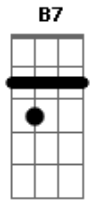

© ukulele-chords.com