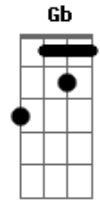

Vitreux - Eu Vi Um Beatle Outro Dia

Tom: **B**
Intro: **B7**

B7
Eu vi você subir a rua outro dia
B7
Enquanto um malvado azul te perseguia

A7 **E** **B7**
Ah, oh
A7 **E** **B7**
Ah, oh

B7
B7 **A** (ó o breque)

B7
Você manteve o mesmo corte de cabelo ("moptop")
B7
Curti um bocado o seu paletó vermelho

A7 **E** **B7**
Ah, oh
A7 **E** **B7**
Ah, oh

A **E**
E eu quase te parei
A **E**
Pra você autografar

B7
Meu abbey road

B7

B7
Queria muito escrever algo contigo
B7
Encher a cara e falar de som antigo

Gb
Ah

A **E**
E eu quase te parei
A **E**
Pra você autografar

B7
Meu rubber soul

[Solo] **B7**

Gb
Ah
A
Ah

1 2 3 4

(**B7**)

Acordes

© ukulele-chords.com

© ukulele-chords.com

© ukulele-chords.com

© ukulele-chords.com

© ukulele-chords.com

© ukulele-chords.com