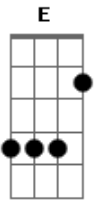

Vitreux - Eu Vi Um Beatle Outro Dia

Tom: **B**
Intro: **B7**

B7
Eu vi você subir a rua outro dia
B7
Enquanto um malvado azul te perseguia

A7 **E** **B7**
Ah, oh
A7 **E** **B7**
Ah, oh

B7
B7 **A** (ó o breque)

B7
Você manteve o mesmo corte de cabelo ("moptop")
B7
Curti um bocado o seu paletó vermelho

A7 **E** **B7**
Ah, oh
A7 **E** **B7**
Ah, oh

A **E**
E eu quase te parei
A **E**
Pra você autografar

B7
Meu abbey road

B7

B7
Queria muito escrever algo contigo
B7
Encher a cara e falar de som antigo

Gb
Ah

A **E**
E eu quase te parei
A **E**
Pra você autografar

B7
Meu rubber soul

[Solo] **B7**

Gb
Ah
A
Ah

1 2 3 4

(**B7**)

Acordes

© ukulele-chords.com

© ukulele-chords.com

© ukulele-chords.com

© ukulele-chords.com

© ukulele-chords.com

© ukulele-chords.com