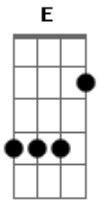

Vitreux - Eu Vi Um Beatle Outro Dia

Tom: **B**
Intro: **B7**

B7
Eu vi você subir a rua outro dia
B7
Enquanto um malvado azul te perseguia

A7 **E** **B7**
Ah, oh
A7 **E** **B7**
Ah, oh

B7
B7 **A** (ó o breque)

B7
Você manteve o mesmo corte de cabelo ("moptop")
B7
Curti um bocado o seu paletó vermelho

A7 **E** **B7**
Ah, oh
A7 **E** **B7**
Ah, oh

A **E**
E eu quase te parei
A **E**
Pra você autografar

B7
Meu abbey road

B7

B7
Queria muito escrever algo contigo
B7
Encher a cara e falar de som antigo

Gb
Ah

A **E**
E eu quase te parei
A **E**
Pra você autografar

B7
Meu rubber soul

[Solo] **B7**

Gb
Ah
A
Ah

1 2 3 4

(**B7**)

Acordes

© ukulele-chords.com

© ukulele-chords.com

© ukulele-chords.com

© ukulele-chords.com

© ukulele-chords.com

© ukulele-chords.com