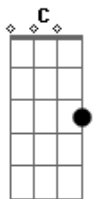

Vitorino Salomé Vieira - Menina Estas a Janela

tom:

Intro: C F G C

[Primeira Parte]

C F
Menina estás à janela
G C
Com o teu - cabelo à lua
Am F
Não me vou - daqui embora
G C
Sem levar uma prenda tua
C F
Sem levar - uma prenda tua
G C
Sem levar - uma prenda dela
Am F G C
Com o teu - cabelo à lua Menina, estás à janela

[Ponte] C F G C

[Segunda Parte]

F G
Os olhos requerem olhos
C Am
E os corações corações

Acordes

© ukulele-chords.com

© ukulele-chords.com

© ukulele-chords.com

© ukulele-chords.com

F G
E os meus re-querem os teus
C C
Em todas as ocasiões ? menina

[Ponte] C F G C
Am F G C

[Terceira Parte]

F
Estás à janela
G C
Com o teu - cabelo à lua
Am F
Não me vou - daqui embora
G C
Sem levar uma prenda tua
F G
Sem levar - uma prenda tua
C Am
Sem levar - uma prenda dela
F G C
Com o teu cabelo à lua Menina, estás à janela