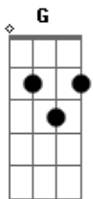

Vitorino Salomé Vieira - Menina Estas a Janela

tom:

Intro: C F G C

[Primeira Parte]

C F
Menina estás à janela
G C
Com o teu - cabelo à lua
Am F
Não me vou - daqui embora
G C
Sem levar uma prenda tua
C F
Sem levar - uma prenda tua
G C
Sem levar - uma prenda dela
Am F G C
Com o teu - cabelo à lua Menina, estás à janela

[Ponte] C F G C

[Segunda Parte]

F G
Os olhos requerem olhos
C Am
E os corações corações

Acordes

© ukulele-chords.com

© ukulele-chords.com

© ukulele-chords.com

© ukulele-chords.com

F G
E os meus re-querem os teus
C C
Em todas as ocasiões ? menina

[Ponte] C F G C
Am F G C

[Terceira Parte]

F
Estás à janela
G C
Com o teu - cabelo à lua
Am F
Não me vou - daqui embora
G C
Sem levar uma prenda tua
F G
Sem levar - uma prenda tua
C Am
Sem levar - uma prenda dela
F G C
Com o teu cabelo à lua Menina, estás à janela